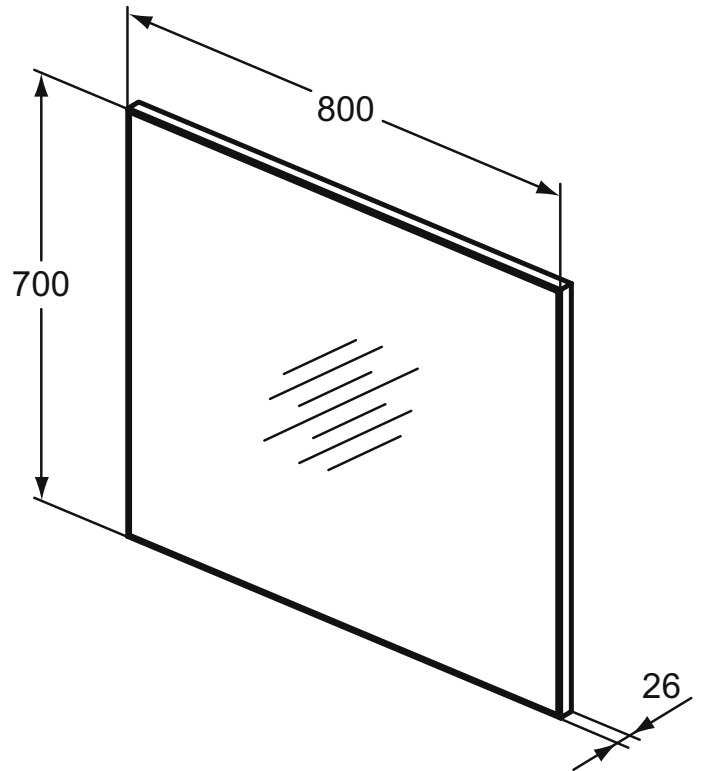

Ideal Standard

Miroir/éclairage

PORCHER

Réf. : T3357BH

Miroir 800 x 700 mm

Miroir 800 x 700 mm. Réversible. Epaisseur 26 mm.
Lumière optionnelle. Miroirs compatible avec nos éclairages.

Couleur : BH - Miroir

Caractéristiques : .

Plus de détails sur le produit :

Type :	Miroir
Montage :	Mural
Poids net (kg) :	6,84
Matériau :	Verre
Hauteur (mm) :	700
Largeur (mm) :	800
Profondeur (mm) :	26
Forme :	Rectangulaire