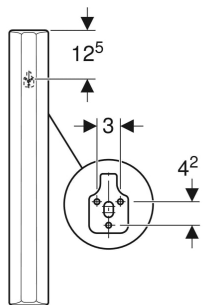

Séparation d'urinoirs Geberit céramique sanitaire

CARACTÉRISTIQUES TECHNIQUES

Matériau

Céramique sanitaire

CONTENU DE LA LIVRAISON

- Matériel de fixation

N° de réf.	Couleur / surface	L cm	B cm	H cm
110000000	blanc	40	10	70