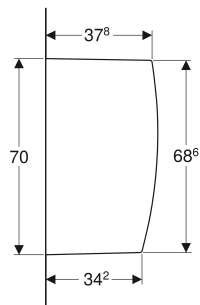

Séparation d'urinoirs Geberit céramique sanitaire

CARACTÉRISTIQUES TECHNIQUES

Matériau

Céramique sanitaire

CONTENU DE LA LIVRAISON

- Matériel de fixation

N° de réf.	Couleur / surface	L cm	B cm	H cm
110000000	blanc	40	10	70