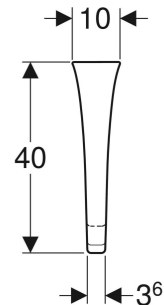

Séparation d'urinoirs Geberit céramique sanitaire

CARACTÉRISTIQUES TECHNIQUES

Matériau

Céramique sanitaire

CONTENU DE LA LIVRAISON

- Matériel de fixation

N° de réf.	Couleur / surface	L cm	B cm	H cm
110000000	blanc	40	10	70