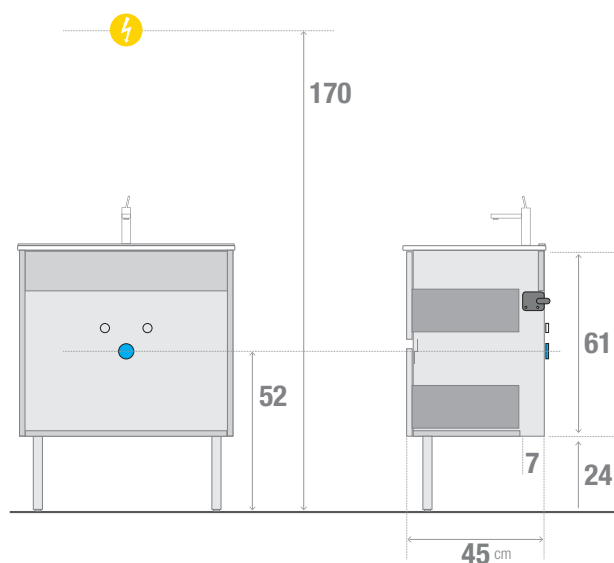

ARRIVÉE D'EAU ET SORTIES ÉLECTRIQUES