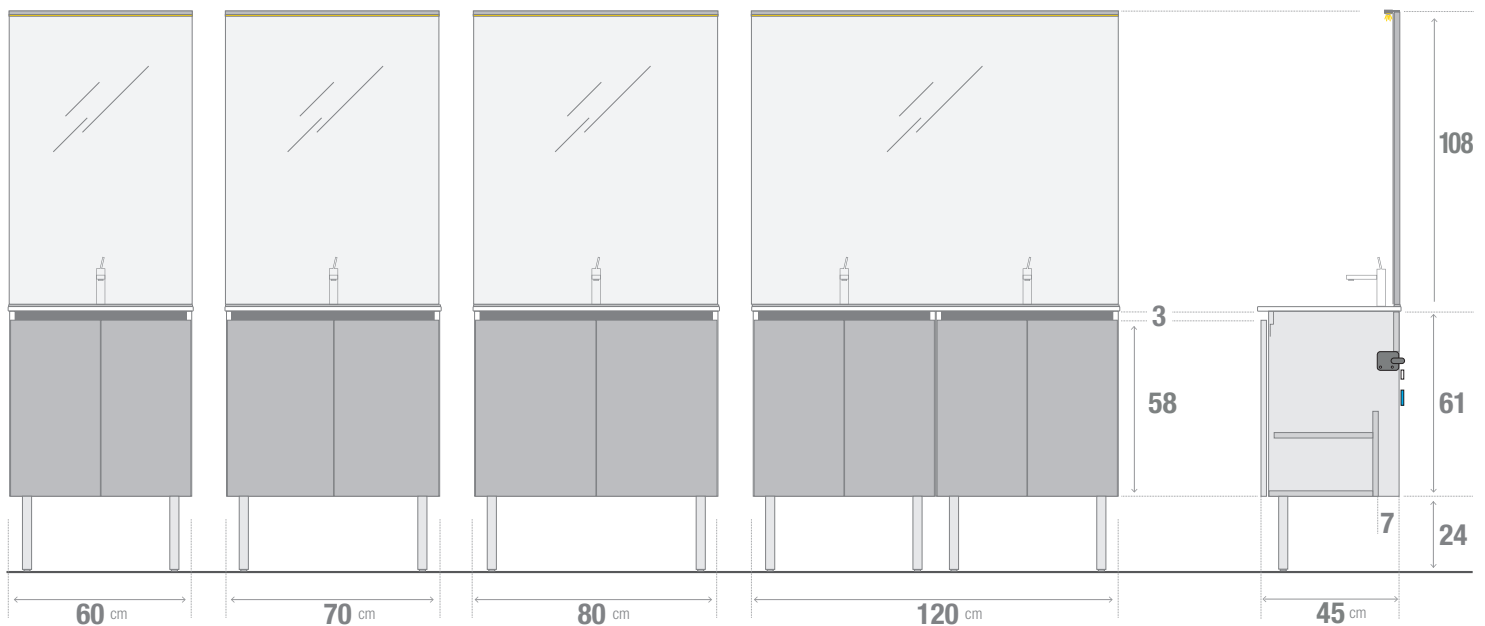

DIMENSIONS