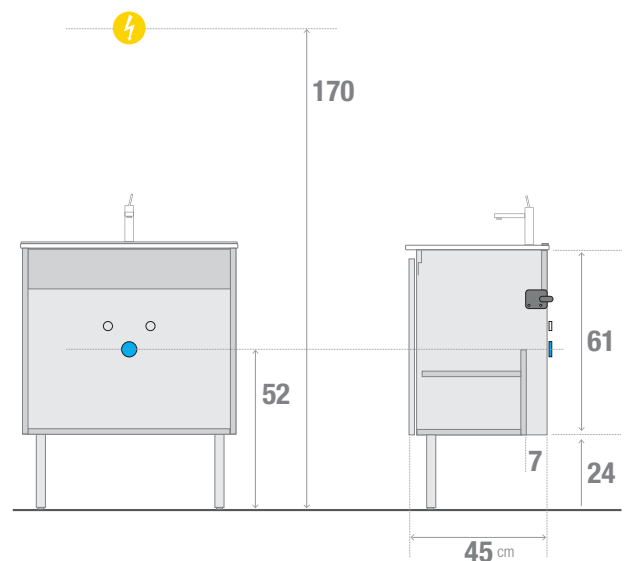

DESCRIPTIF TECHNIQUE:

Dimensions: L.60, 70, 80 cm avec 2 tiroirs et L.120 cm double-vasque avec 4 tiroirs;
Meuble sous-vasque: avec 2 tiroirs en prise de mains et barre en aluminium avec fermeture douce et silencieuse; corps et façade en PPSM HYDROFUGE ép. 18 mm; **Miroir:** hauteur 108 cm collé sur un cadre en Médium (MDF); **Eclairage:** Bande LED toute longueur; **Pieds:** 2 pieds en ABS chromés brillants H.24 cm; **Livré Monté.**

DESCRIPTIF TECHNIQUE:

Dimensions: L.60, 70, 80 cm avec 2 portes et L.120 cm double-vasque avec 4 portes; **Meuble sous-vasque:** avec 2 portes en prise de mains et barre en aluminium avec fermeture douce et silencieuse; corps et façade en PPSM HYDROFUGE ép. 18 mm; **Miroir:** hauteur 70 cm collé sur un cadre en Médium (MDF); **Eclairage:** Applique LED Classe II IP44 L.20 cm - 2,3W; **Pieds:** 2 pieds en ABS chromés brillants H.24 cm; **Livré Monté.**

MEUBLE PORTES AVEC MIROIR DÉCOR

DIMENSIONS

FINITIONS

LAMPE

PLAN EN CERAMIQUE

ARRIVÉE D'EAU ET SORTIES ÉLECTRIQUES

Ensemble meuble de salle de bains

avec pieds sur le devant. Portes/ Plan céramique
Miroir crédence
H.108/
Bande LED/
Livré MONTÉ

DESCRIPTIF TECHNIQUE:

Dimensions: L.60, 70, 80 cm avec 2 Portes et L.120 cm double-vasque avec 4 Portes; **Meuble sous-vasque:** avec 2 portes en prise de mains et barre en aluminium avec fermeture douce et silencieuse; corps et façade en PPSM HYDROFUGE ép. 18 mm; **Miroir:** hauteur 108 cm collé sur un cadre en Médium (MDF); **Eclairage:** Bande LED toute longueur; **Pieds:** 2 pieds en ABS chromés brillants H.24 cm; **Livré Monté.**