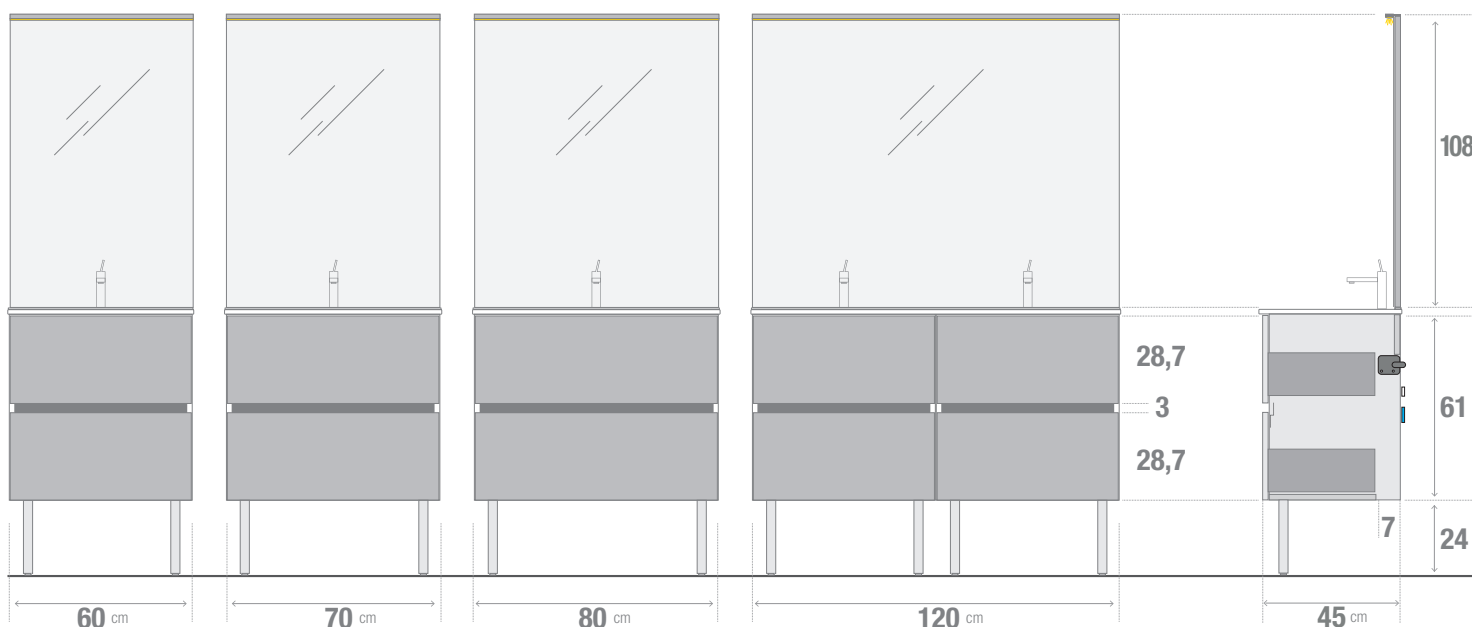

DIMENSIONS