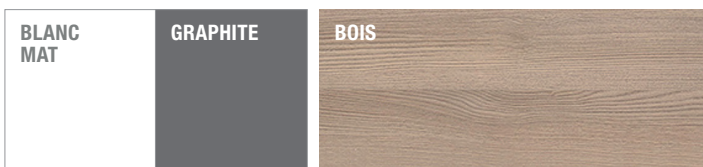

Ensemble meuble de salle de bains

avec pieds sur le devant. Portes/ Plan céramique
Miroir décor
H.70/
Applique LED/
Livré MONTÉ

DESCRIPTIF TECHNIQUE:

Dimensions: L.60, 70, 80 cm avec 2 portes et L.120 cm double-vasque avec 4 portes; **Meuble sous-vasque:** avec 2 portes en prise de mains et barre en aluminium avec fermeture douce et silencieuse; corps et façade en PPSM HYDROFUGE ép. 18 mm; **Miroir:** hauteur 70 cm collé sur un cadre en Médium (MDF); **Eclairage:** Applique LED Classe II IP44 L.20 cm - 2,3W; **Pieds:** 2 pieds en ABS chromés brillants H.24 cm; **Livré Monté.**

MEUBLE PORTES AVEC MIROIR DÉCOR

DIMENSIONS

FINITIONS

LAMPE

PLAN EN CERAMIQUE

ARRIVÉE D'EAU ET SORTIES ÉLECTRIQUES