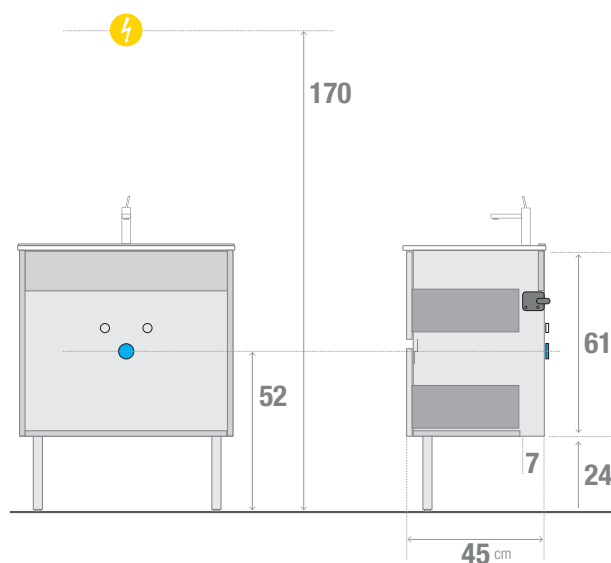

ARRIVÉE D'EAU ET SORTIES ÉLECTRIQUES