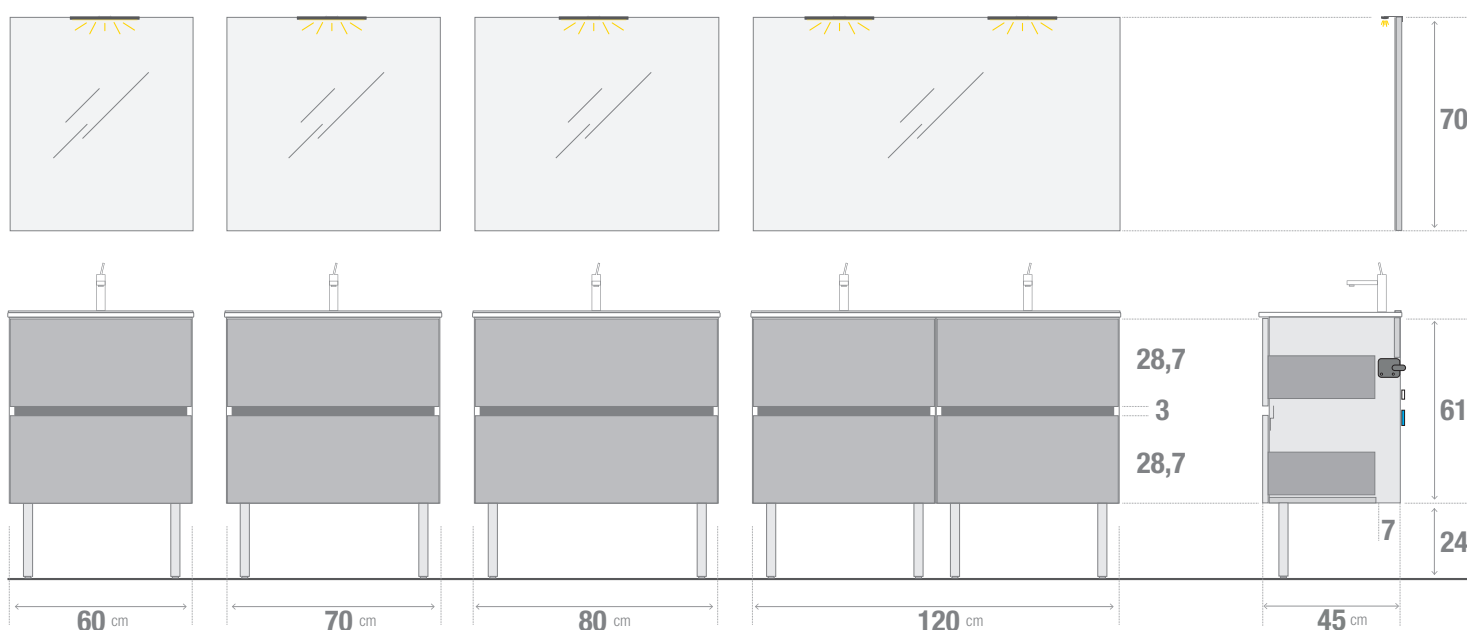

DIMENSIONS