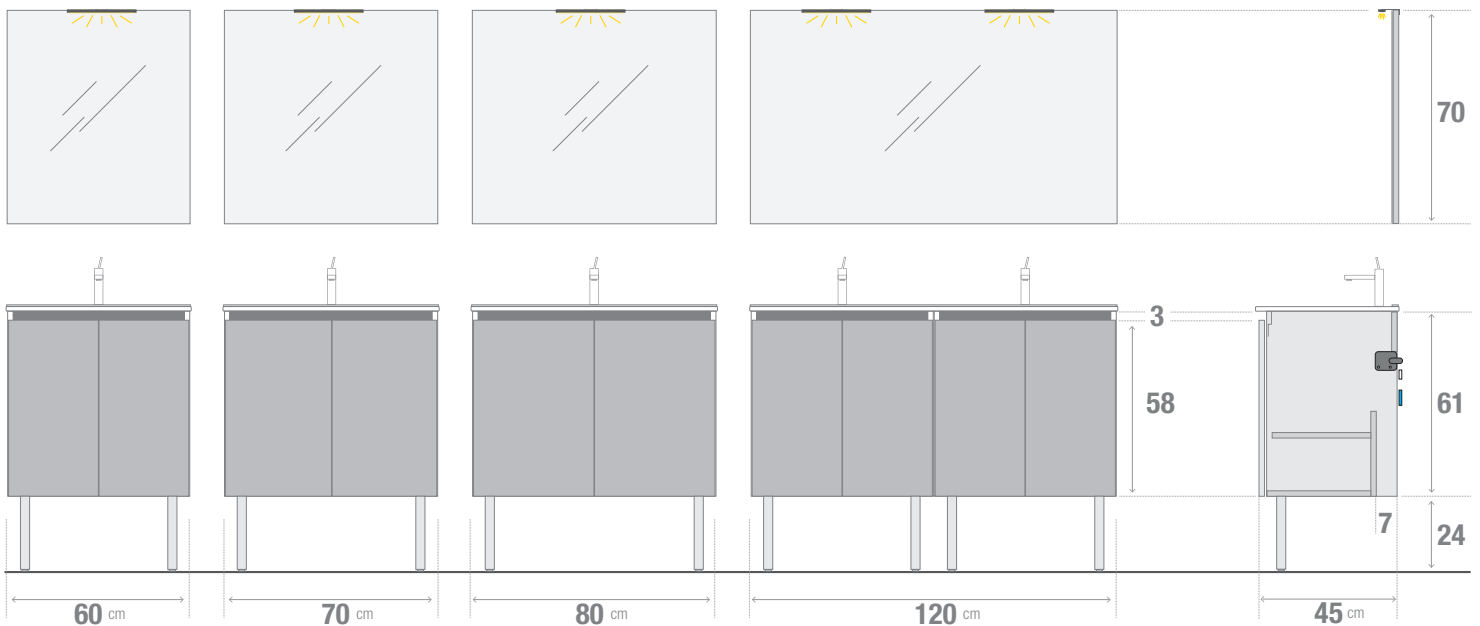

DIMENSIONS