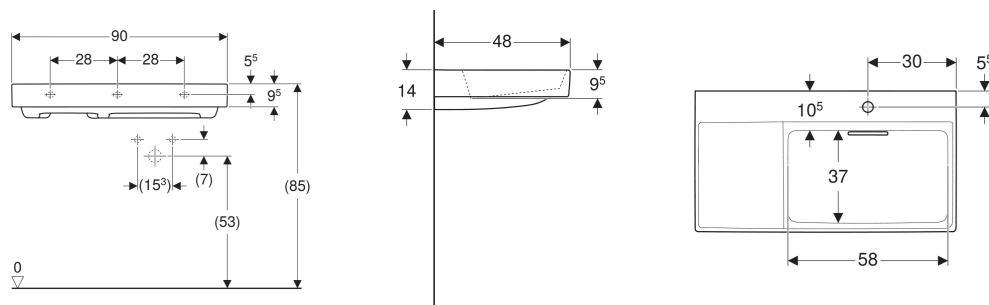

# Lavabo Geberit ONE CleanDrain, plage de dépose à gauche

Exemple d'image

## CARACTÉRISTIQUES

- Installation possible sur meuble
- Sortie horizontale
- Fonction de trop-plein invisible
- Actionnement par tirette
- Avec filtre à cheveux intégré
- Hygiénique grâce à une circulation de l'écoulement optimale

## INFOS

- Mix & Match : Les articles de même largeur sont librement combinables dans les collections Geberit ONE, Acanto, iCon

N° de réf.	Mix & Match	Couleur / surface	Trou de robinetterie	Trop-plein	B cm	B1 cm	B2 cm	B3 cm	B4 cm	Largeur meuble bas cm	H cm	T cm	T2 cm	Sortie	Trous de fixation	Plage de dépose
505.043.00.1	Oui	Lavabo : blanc / KeraTect Cache : blanc brillant	Droite	Sans	90	28	87.1	30.2	30.5	90	14	48	37	Horizontal	3	Gauche
505.044.00.1	Oui	Lavabo : blanc / KeraTect Cache : blanc brillant	Sans	Sans	90	28	87.1		30.5	90	14	48	37	Horizontal	3	Gauche