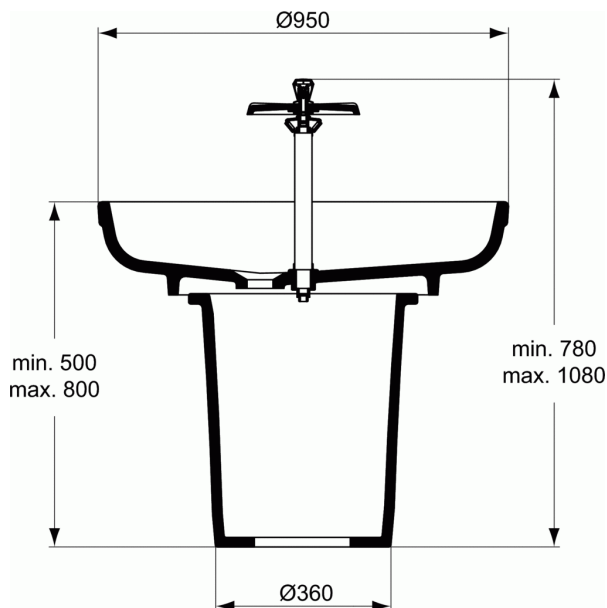

## LAVABO COLLECTIF Pied pour hauteur 50 cm

### Pied pour hauteur 50 cm

Pied pour installation en îlot du lavabo circulaire réf. P012501

(Solid Surface)

Hauteur 50 cm