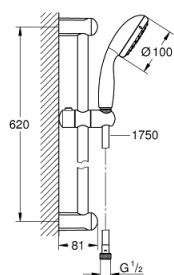

27 924 001 TEMPESTA 100 ENSEMBLE DE DOUCHE 1 JET AVEC BARRE

DESCRIPTION DU PRODUIT

- Composé de :
- Douchette (27 923 001)
- Barre de douche 600 mm (27 523 000)
- Flexible Relaxaflex 1750 mm (28 154 001)
- GROHE EcoJoy débit limité inférieur à 9.5 l/min
- GROHE DreamSpray jet parfaitement uniforme
- GROHE StarLight Chrome éclatant et durable
- Procédé anti-calcaire SpeedClean
- Inner WaterGuide, longévité maximale
- ShockProof anneau en silicone protecteur en cas de chute

27 924 001 **TEMPESTA 100 ENSEMBLE DE DOUCHE 1 JET AVEC BARRE**

27 924 001 TEMPESTA 100 ENSEMBLE DE DOUCHE 1 JET AVEC BARRE

PIÈCES DÉTACHÉES

- 1: Embout de barre (N ° de commande 48098000)
- 2: Curseur (N ° de commande 48099000)
- 3: Filtre (N ° de commande 0700200M)
- 4: Câble d'épaisseur (N ° de commande 48051000)*