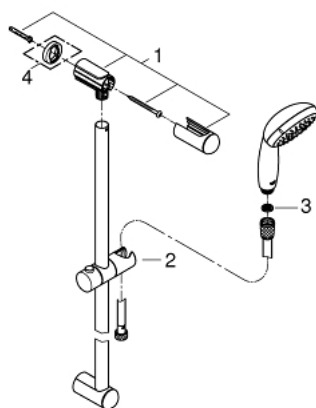

27 924 001 TEMPESTA 100 ENSEMBLE DE DOUCHE 1 JET AVEC BARRE

DESCRIPTION DU PRODUIT

- Composé de :
- Douchette (27 923 001)
- Barre de douche 600 mm (27 523 000)
- Flexible Relaxaflex 1750 mm (28 154 001)
- GROHE EcoJoy débit limité inférieur à 9.5 l/min
- GROHE DreamSpray jet parfaitement uniforme
- GROHE StarLight Chrome éclatant et durable
- Procédé anti-calcaire SpeedClean
- Inner WaterGuide, longévité maximale
- ShockProof anneau en silicone protecteur en cas de chute

27 924 001 **TEMPESTA 100 ENSEMBLE DE DOUCHE 1 JET AVEC BARRE**

27 924 001 TEMPESTA 100 ENSEMBLE DE DOUCHE 1 JET AVEC BARRE

PIÈCES DÉTACHÉES

- 1: Embout de barre (N ° de commande 48098000)
- 2: Curseur (N ° de commande 48099000)
- 3: Filtre (N ° de commande 0700200M)
- 4: Câble d'épaisseur (N ° de commande 48051000)*