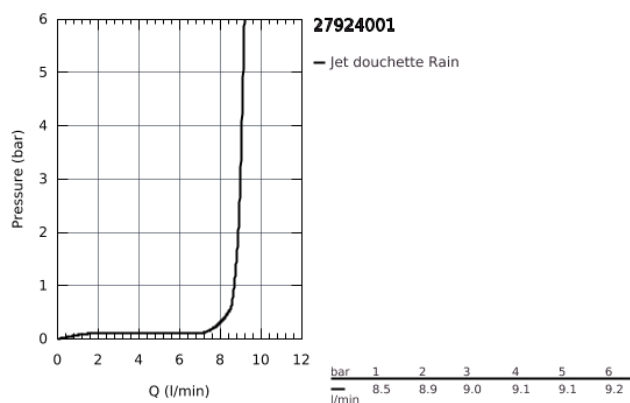

27 924 001 TEMPESTA 100 ENSEMBLE DE DOUCHE 1 JET AVEC BARRE

DESCRIPTION DU PRODUIT

- Composé de :
- Douchette (27 923 001)
- Barre de douche 600 mm (27 523 000)
- Flexible Relaxaflex 1750 mm (28 154 001)
- GROHE EcoJoy débit limité inférieur à 9.5 l/min
- GROHE DreamSpray jet parfaitement uniforme
- GROHE StarLight Chrome éclatant et durable
- Procédé anti-calcaire SpeedClean
- Inner WaterGuide, longévité maximale
- ShockProof anneau en silicone protecteur en cas de chute

27 924 001 **TEMPESTA 100 ENSEMBLE DE DOUCHE 1 JET AVEC BARRE**

27 924 001 TEMPESTA 100 ENSEMBLE DE DOUCHE 1 JET AVEC BARRE

PIÈCES DÉTACHÉES

- 1: Embout de barre (N ° de commande 48098000)
- 2: Curseur (N ° de commande 48099000)
- 3: Filtre (N ° de commande 0700200M)
- 4: Câble d'épaisseur (N ° de commande 48051000)*