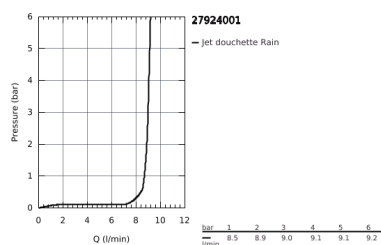

27 924 001 TEMPESTA 100 ENSEMBLE DE DOUCHE 1 JET AVEC BARRE

DESCRIPTION DU PRODUIT

- Composé de :
- Douchette (27 923 001)
- Barre de douche 600 mm (27 523 000)
- Flexible Relaxaflex 1750 mm (28 154 001)
- GROHE EcoJoy débit limité inférieur à 9.5 l/min
- GROHE DreamSpray jet parfaitement uniforme
- GROHE StarLight Chrome éclatant et durable
- Procédé anti-calcaire SpeedClean
- Inner WaterGuide, longévité maximale
- ShockProof anneau en silicone protecteur en cas de chute

27 924 001 **TEMPESTA 100 ENSEMBLE DE DOUCHE 1 JET AVEC BARRE**

27 924 001 TEMPESTA 100 ENSEMBLE DE DOUCHE 1 JET AVEC BARRE

PIÈCES DÉTACHÉES

- 1: Embout de barre (N ° de commande 48098000)
- 2: Curseur (N ° de commande 48099000)
- 3: Filtre (N ° de commande 0700200M)
- 4: Câble d'épaisseur (N ° de commande 48051000)*