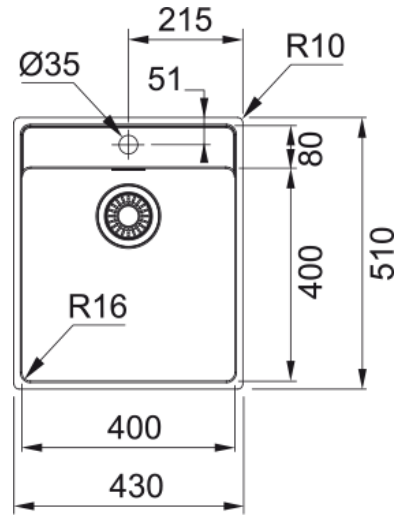

MARIS MRX 210-40 PLAGES ROBINETTERIE | 127.0572.279

Cuve MARIS, MRX 210-40 Inox, à encastrer 430x510 mm. Le choix unique pour une cuisine intemporelle. Son Inox incarne l'élégance et est facile à nettoyer. Vidage manuel, trop plein discret, cache bonde push inox, tous ces accessoires qui permettent une installation en toute tranquillité.

Information produit

Type d'évier	Cuve
Matériau	Inox
Nombre de cuves	1
Couleur	Acier
Finition	Brossé

Dimensions

Dimensions évier: longueur	430.0
Dimensions évier: largeur	510.0
Grande cuve : longueur	400.0
Grande cuve : largeur	400.0
Grande cuve : profondeur	180.0

Installation

Caisson	45 cm
---------	-------

Spécifications produit

Type d'installation	A fleur
Type d'installation	Slimtop
Type de bonde	90mm
Position égouttoir	Sans égouttoir

Description du produit

Marque	Franke
Famille de produit	Maris
Gamme	Maris
Certificat	CE