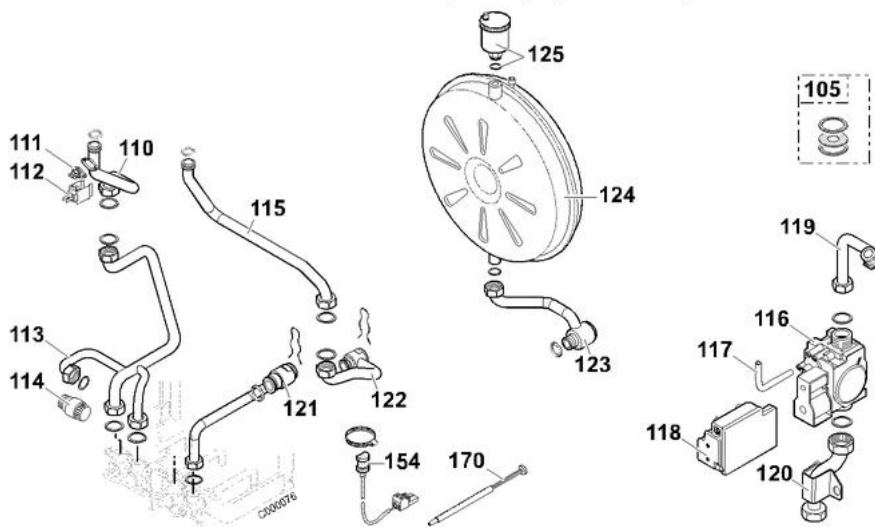

Tubulures / Vanne / Vase d'expansion (City Condens 1.24)

Réf.	Référence	Description	Qté	Remarques
80	300003724	ECHANGEUR ISOTHERMIC	1	
81	300003728	JOINT SORTIE FUMEE	1	
83	300002184	CLIPS POUR CONNEXION RAPIDE O 31	1	
84	300003731	ISOLANT FOND DE FOYER	1	
85	300003730	ISOLANT DE PORTE	1	
86	S59596	JOINT PLAQUE FOYERE (X10	1	
87	300003729	PORTE DE BRULEUR +OEILLETON	1	
88	300003726	JOINT ELECTRODE IONISATION	1	
89	300003348	SONDE D'IONISATION CITY CONDENS	1	
90	300003725	JOINT ELECTRODE ALLUMAGE	1	
91	300003347	ELECTRODE ALLUMAGE CITY CONDENS	1	
92	300003723	BRULEUR 3 TUBES	1	
93	300003349	JOINT MANCHETTE -PORTE FOYERE	1	
94	300003727	MANCHETTE AIR-GAZ	1	
95	300002179	JOINT PLAT VENTIL O83x58x1	1	
96	300002190	VENTILATEUR MVL RG 130/0800-3612 24VDC	1	
97	300002177	JOINT TOR 63X3 NITRILE	1	
98	300002202	VENTURI SIT REF 0.390.023 25KW	1	
99	300002203	SILENCIEUX REF. 58709	1	
105	100006133	KIT DE CONV PROPANE CITY CONDENS HA25	1	
110	300002148	TUBE LIAI DEP ECHG CHAUF CITY COND CPL	1	
111	300003148	THERMOSTAT ELMWOOD 2455R 105 A BRIDE	1	
112	95362441	SONDE TEMPERATURE T7335D1016	1	
113	300002143	TUBE DEP ECHG CHAUF 1.24/3.24 COND CPL1	1	
114	86665533	SOUPAPE DE SECURITE 3 BAR 1/2"	1	
115	300002149	TUBE LIAI RET ECHG CHAUF 1.24/3.24 COND	1	
116	300002172	VANNE GAZ SIT 0.848.XXX	1	
117	200002435	TUBE PRISE DE PRESSION VANNE GAZ	1	
118	300002160	COFFRET DE SECURITE SECU 577 CITY CONI	1	
119	300002150	TUBE GAZ CITY 1.24 CONDENSATION CPLT	1	
120	86665662	TUBE ARRIVEE GAZ SIT	1	
121	86665513	TUBE RETOUR PRIM.ECS CPL	1	
122	300002145	TUBE RETOUR ECHG CHAUF 1.24 COND CPL1	1	
123	86665514	TUBE VASE D'EXPANSION CPL	1	
124	97581257	VASE D'EXPANSION 8L	1	
125	85000023	PURGEUR AIR AUTOMAT.3/8"	1	
154	95362437	SONDE DEPART VF 60 LG.1M	1	
170	97385252	SERINGUE 1GR	1	