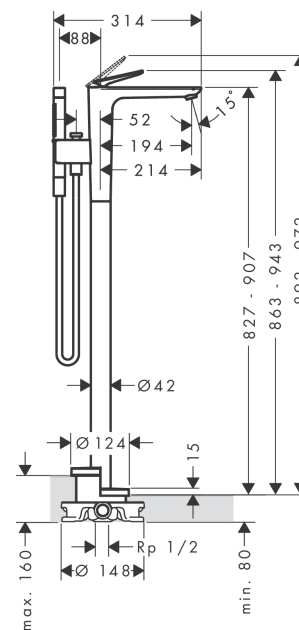

AXOR Citterio C

Mitigeur de baignoire encastré pour montage au sol

Finition: **Noir chromé brossé** Numéro d'article: **49440340**

Description

Caractéristiques

- comprenant: Mitigeur de baignoire sur pied, douchette bâton, flexible de douche, support de douchette à main
- 2 fonctions
- longueur du bec: 194 mm
- type de jet du mitigeur: jet laminaire
- débit maximal sous 3 bar de pression: 23,3 l/min
- débit du bec de baignoire sous 3 bar de pression: 23,3 l/min
- débit de la douchette à main sous 3 bar de pression: 9,9 l/min
- cartouche céramique
- inverseur avec réinitialisation automatique
- clapet anti-retour
- type de raccordement: corps d'encastrement
- montage sur pied
- type de jet de la douchette à main: Jet Rain, Jet MonoRain
- ACS 23 ACC NY 080 France, valide jusqu'au 23.02.2028

Détails de l'article

EAN

4059625559307

Certificats / Eco-Responsabilité

Photo du produit

Plan géométral

AXOR Citterio C

Mitigeur de baignoire encastré pour montage au sol

Finition: **Noir chromé brossé** Numéro d'article: **49440340**

Schéma d'écoulement