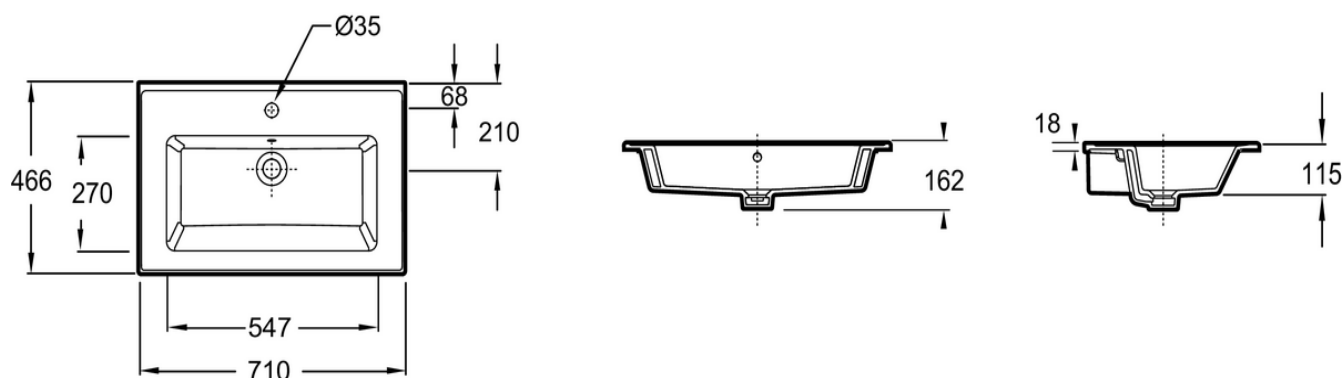

EXBN112-Z

Collection : TOLBIAC

Couleur* :

00 - Blanc brillant

Principaux atouts :

Caractéristiques techniques

- **DIMENSIONS :** 71 x 46,60 cm
- **MATÉRIAU :** Céramique
- **PERCEMENT ROBINETTERIE :** 1 trou de robinetterie
- **TROP-PLEIN :** Avec trou de trop-plein
- **LIVRÉ AVEC :** Cache trop-plein
- Plan-vasque non-autoportant.
- Poids net du produit (hors emballage) : 16,3 kg.

- **POIDS :** 16,3 kg
- **TYPE D'INSTALLATION :** Posé
- **MEULÉ/NON-MEULÉ :** Meulé
- **NOMBRE DE VASQUES :** 1 cuve
- **DURÉE GARANTIE (ANNÉES) :** 10
- Doit être utilisé impérativement avec le meuble associé.

Bénéfices installateurs

- **PERCEMENT DE ROBINETTERIE :** Le plan-vasque dispose d'un perçement pour la robinetterie. Pas de perçement requis.

Dessin technique

Descriptif CCTP : Plan-vasque 71 cm, meulé. EXBN112-Z. Collection : TOLBIAC. DIMENSIONS : 71 x 46,60 cm. POIDS : 16,3 kg. MATÉRIAU : Céramique. TYPED'INSTALLATION : Posé. PERCEMENT ROBINETTERIE : 1 trou de robinetterie. MEULÉ/NON-MEULÉ : Meulé. TROP-PLEIN : Avec trou de trop-plein. NOMBRE DE VASQUES : 1 cuve. LIVRÉ AVEC : Cache trop-plein. DURÉE GARANTIE (ANNÉES) : 10. Plan-vasque non-autoportant.. Doit être utilisé impérativement avec le meuble associé.. Poids net du produit (hors emballage) : 16,3 kg..