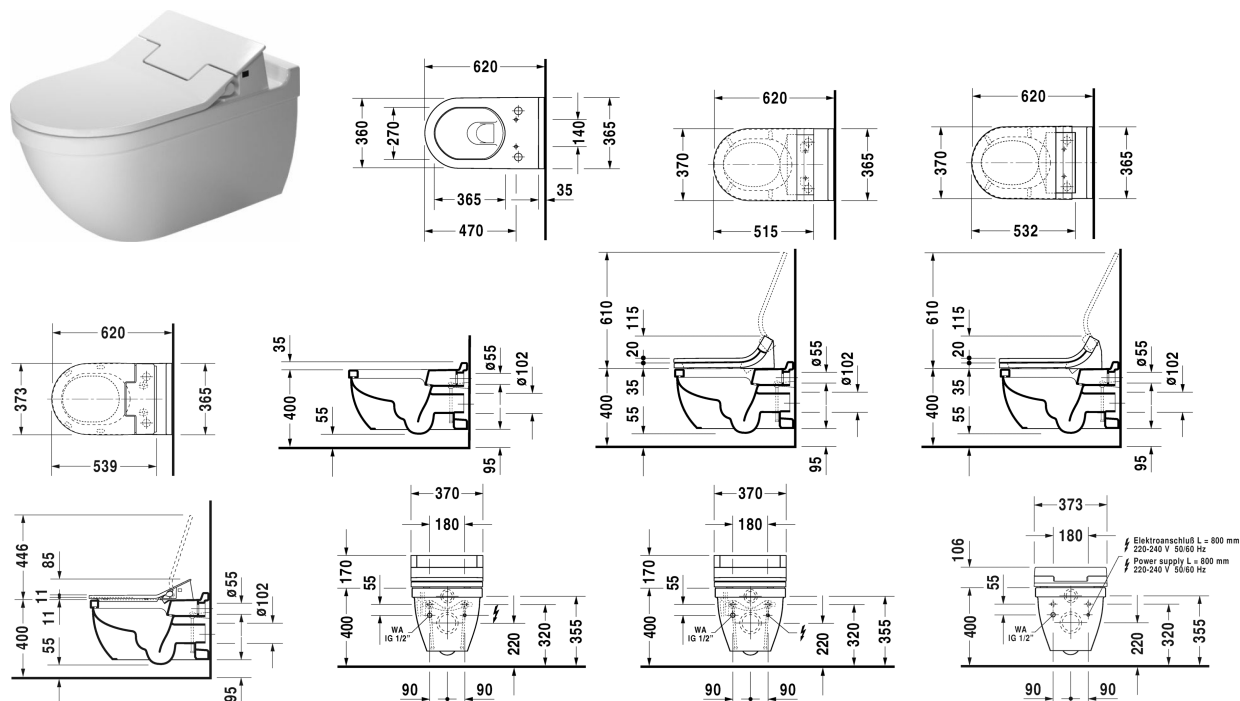

Starck 3 Cuvette suspendue pour SensoWash® # 222659..00 / 222659..00

| < 370 mm > |

Cuvette suspendue pour SensoWash®	Dimension	Poids	Référence
à fond creux, uniquement en combinaison avec SensoWash, éléments de raccordement pour SensoWash avec raccords cachés inclus, système Durafix inclus, UWL classe 1			
Finitions			
00 Blanc 20 HygieneGlaze (un émail céramique aux propriétés antibactériennes quasi illimitées dans le temps)			
Variante			
♣ 4,5 L	370 x 620 mm	29,000 kg	222659..00
♣ 4,5 L	370 x 620 mm	29,000 kg	222659..00
Infobox			
Système Durafix pour fixation invisible inclus dans la livraison			
Avec le traitement de surface WonderGliss, les céramiques sanitaires restent propres et belles pendant longtemps. Lorsque vous commandez WonderGliss, merci d'ajouter un "1" en onzième position de la référence.			
Accessoires pour céramique			
Fixations pour bidet et cuvette suspendus	Ø 12 x 180 mm	0,200 kg	006500