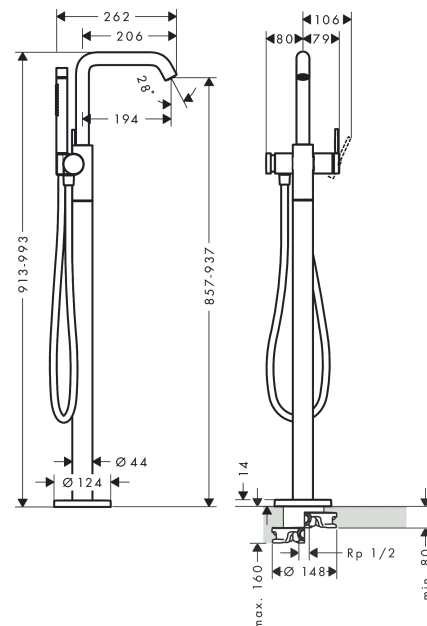

Tecturis S

Mitigeur de baignoire encastré, sur pied, avec douchette

Finition: **Noir mat** Numéro d'article: **73440670**

Description

Caractéristiques

- comprenant: Mitigeur de baignoire sur pied, douchette bâton, flexible de douche, support de douchette à main
- 2 fonctions
- longueur du bec: 194 mm
- type de jet du mitigeur: Jet Normal
- débit maximal sous 3 bar de pression: 21 l/min
- débit du bec de baignoire sous 3 bar de pression: 21 l/min
- débit de la douchette à main sous 3 bar de pression: 14 l/min
- cartouche céramique
- inverseur Select avec réinitialisation automatique
- type de raccordement: corps d'encastrement
- montage sur pied
- type de jet de la douchette à main: Jet Rain, Jet MonoRain
- ACS 23 ACC NY 080 France, valide jusqu'au 23.02.2028

Détails de l'article

EAN

4059625470510

Technologie

Prix de design

Certificats / Eco-Responsabilité

Photo du produit

Plan géométral

Tecturis S
Mitigeur de baignoire encastré, sur pied, avec douchette
 Finition: **Noir mat** Numéro d'article: **73440670**

Schéma d'écoulement

Tecturis S
Mitigeur de baignoire encastré, sur pied, avec douchette
 Finition: **Noir mat** Numéro d'article: **73440670**

Vue éclatée

Année de construction: >05/25

Tecturis S**Mitigeur de baignoire encastré, sur pied, avec douchette**Finition: **Noir mat** Numéro d'article: **73440670****Liste des pièces détachées**

Année de construction: >05/25