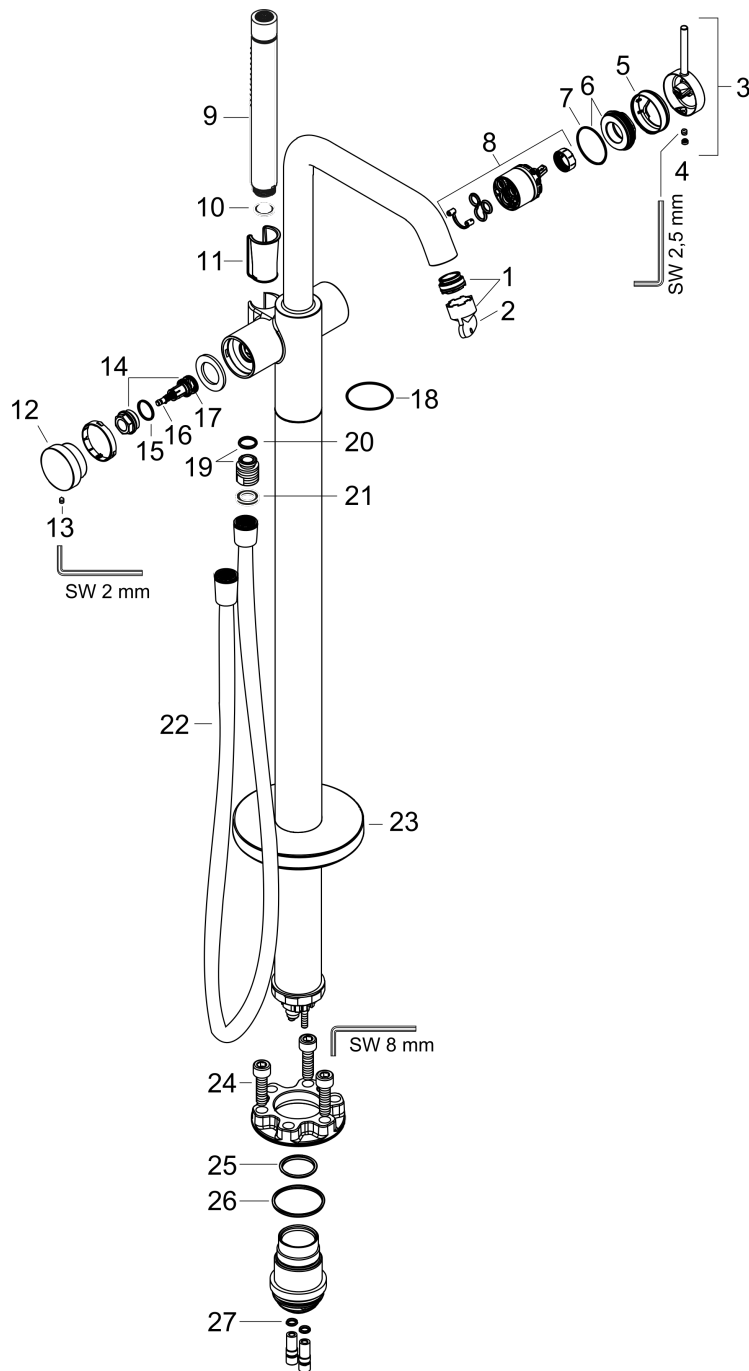

Tecturis S

Mitigeur de baignoire encastré, sur pied, avec douchette

Finition: **Noir mat** Numéro d'article: **73440670**

Description

Caractéristiques

- comprenant: Mitigeur de baignoire sur pied, douchette bâton, flexible de douche, support de douchette à main
- 2 fonctions
- longueur du bec: 194 mm
- type de jet du mitigeur: Jet Normal
- débit maximal sous 3 bar de pression: 21 l/min
- débit du bec de baignoire sous 3 bar de pression: 21 l/min
- débit de la douchette à main sous 3 bar de pression: 14 l/min
- cartouche céramique
- inverseur Select avec réinitialisation automatique
- type de raccordement: corps d'encastrement
- montage sur pied
- type de jet de la douchette à main: Jet Rain, Jet MonoRain
- ACS 23 ACC NY 080 France, valide jusqu'au 23.02.2028

Tecturis S
Mitigeur de baignoire encastré, sur pied, avec douchette
 Finition: **Noir mat** Numéro d'article: **73440670**

Schéma d'écoulement

Tecturis S
Mitigeur de baignoire encastré, sur pied, avec douchette
 Finition: **Noir mat** Numéro d'article: **73440670**

Vue éclatée

Année de construction: >05/25

Tecturis S**Mitigeur de baignoire encastré, sur pied, avec douchette**Finition: **Noir mat** Numéro d'article: **73440670****Liste des pièces détachées**

Année de construction: >05/25