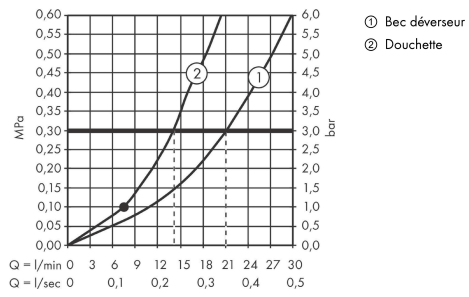

Tecturis S
Mitigeur de baignoire encastré, sur pied, avec douchette
Finition: **Noir mat** Numéro d'article: **73440670**

Schéma d'écoulement