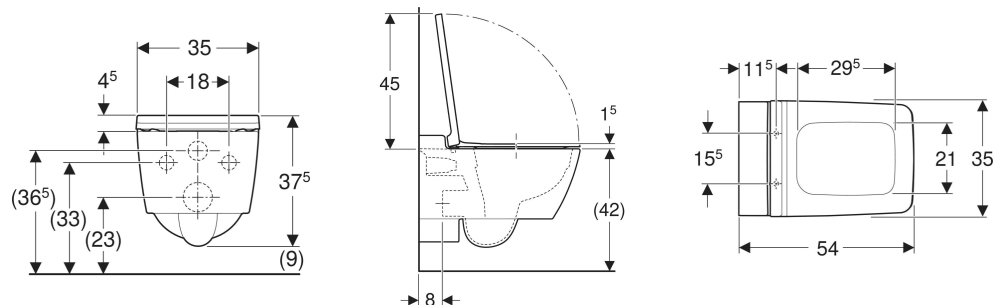

Pack WC suspendu à fond creux Geberit Xeno² caréné, Rimfree, avec abattant WC

UTILISATION

- Pour réservoirs à encastrer

CARACTÉRISTIQUES

- Suspendu
- Cuvette de WC sans bride avec technique de rinçage Rimfree
- Forme rectangulaire
- Type 1, volume total 6/5 l, selon EN 997
- Caréné
- Abattant WC en duroplast
- Couvercle d'abattant recouvrant

CARACTÉRISTIQUES TECHNIQUES

Matériau Céramique sanitaire
Entraxe de fixation 18 cm

CONTENU DE LA LIVRAISON

- Cuvette de WC
- Abattant WC
- Matériel de fixation

ACCESSOIRES

- Kit de raccordement Geberit pour WC suspendu, longueur 30 cm
- Kit de raccordement Geberit pour WC suspendu, longueur 26,5 cm

INFOS

- En fonction du type d'installation, un kit de raccordement Geberit pour WC suspendu est nécessaire pour le montage
- Prévoir le jeu de manchettes de raccordement longueur 26,5 cm (152.438.46.1) ou longueur 30 cm (152.441.46.1) en cas de doublage de forte épaisseur devant un bâti-support Geberit.

N° de réf.	Couleur / surface	B cm	H cm	T cm	Sortie	Charnières déclipsables	Fermeture ralentie	Fixation	Matériau de charnière
500.806.00.1	blanc / KeraTect	35	37.5	54	Horizontal	Oui	Oui	par le haut	Laiton chromé