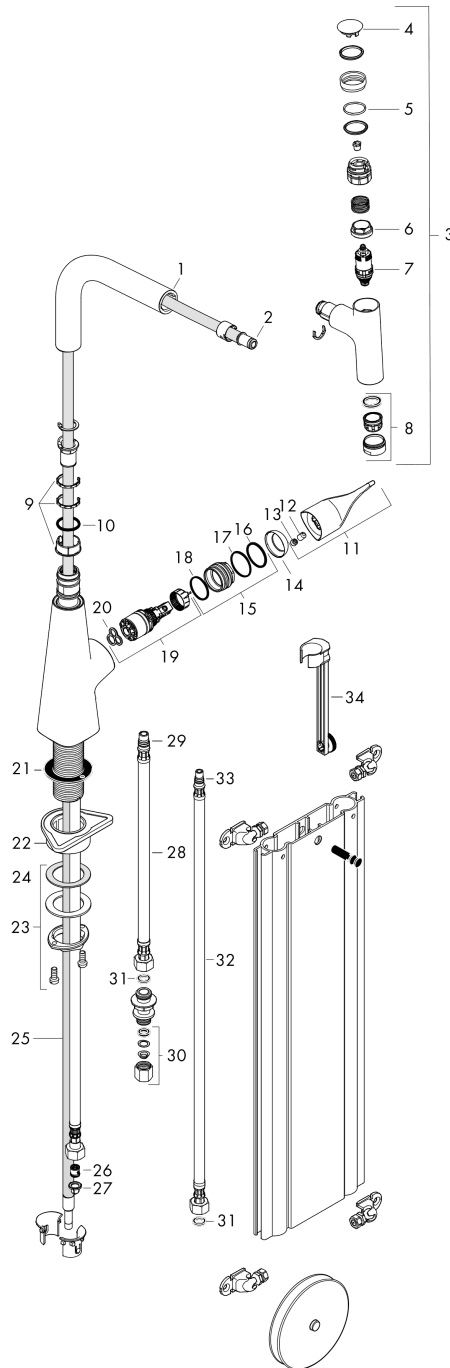

Metris Select M71**Mitigeur de cuisine 240, avec douchette extractible 1 jet, sBox**Finition: **Chromé** Numéro d'article: **73802000**

Schéma d'écoulement

Metris Select M71

Mitigeur de cuisine 240, avec douchette extractible 1 jet, sBox

Finition: **Chromé** Numéro d'article: **73802000**

Vue éclatée

Année de construction: >05/19

Metris Select M71**Mitigeur de cuisine 240, avec douchette extractible 1 jet, sBox**Finition: **Chromé** Numéro d'article: **73802000****Liste des pièces détachées**

Année de construction: >05/19

Pos.	Description	Numéro d'article	GP	UE
1	bec cpl.	93175000	135,55 €	1
2	joint torique 8x2	98112000	8,39 €	1
3	douchette cpl.	93174000	265,54 €	1
4	capot	92566880	22,37 €	1
5	joint torique 14x1,5	98201000	8,39 €	1
6	écrou à six pans	92567000	22,37 €	1
7	mécanisme d'arrêt	98463000	50,32 €	1
8	mousseur laminaire M24x1 (15 l/min)	92517000	22,37 €	1
9	set des anneau plastique	98365000	13,98 €	1
10	joint torique 21x2,5	98211000	8,39 €	1
11	poignée	93170000	64,28 €	1
12	vis M6x10 DIN 916	96029000	8,39 €	1
13	cache vis	95704000	8,39 €	1
14	rosace	95493000	22,37 €	1
15	écrou à six pans	98864000	43,33 €	1
16	joint torique 23x2	98398000	8,39 €	1
17	joint torique 27x1,5	92527000	13,98 €	1
18	joint torique 25x1,5	98146000	11,18 €	1
19	cartouche cpl.	97685000	64,28 €	1
20	joint	98865000	33,54 €	1
21	joint	92582000	8,39 €	1
22	set de fixation	97523000	11,18 €	1
23	fixation cpl. (Ø 34)	95049000	18,17 €	1
24	anneau plastique	97548000	8,39 €	1
25	flexible	93188000	135,55 €	1
26	clapet anti-retour DW 10	96456000	13,98 €	1
27	filtre	95291000	16,78 €	1
28	flexible de raccordement 450 mm M10x1 G3/8	96507000	27,95 €	1
29	joint torique 8x1,75	97827000	8,39 €	1
30	raccord à bague sertie	96099000	13,98 €	1
31	set de joint plat	95581000	11,18 €	1
32	flexible de raccordement 900 mm M8x0,75 G3/8	95372000	33,54 €	1
33	joint torique 7x1,5	98422000	8,39 €	1
34	rallonge	43333000	32,14 €	1