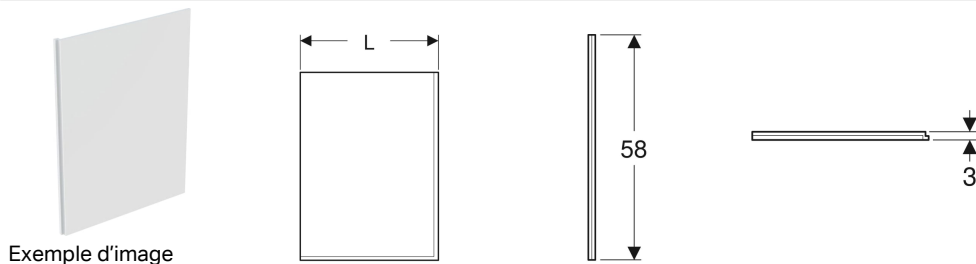

## Habillage latéral Geberit Renova Plan pour baignoire asymétrique

### Utilisation

- Pour l'habillage du petit côté

### Contenu de la livraison

- Kit d'installation

N° de réf.	Couleur / surface	L	H	T
00061100000	blanc	46 cm	58 cm	3 cm
00060100000	blanc	41.5 cm	58 cm	3 cm

- Référence 00060100000 = petit tablier réversible pour les baignoires de 160 cm de longueur (droite ou gauche)
- Référence 00061100000 = petit tablier réversible pour les baignoires de 170 cm de longueur (droite ou gauche)