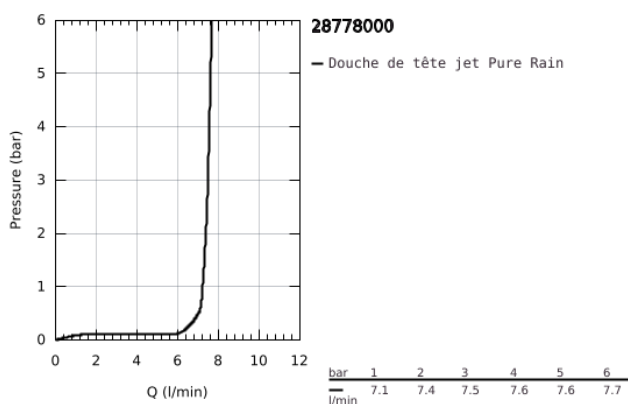

28 778 000 RAINSHOWER COSMOPOLITAN 400 DOUCHE DE TÊTE 1 JET

DESCRIPTION DU PRODUIT

- Couleur: Chromé
- Débit maximum à 3 bars : 7,5 l/min
- Ø 400 mm
- Métal
- Rotule réglable sur 20° dans chaque direction
- Raccords filetés 1/2"
- GROHE DreamSpray débit d'eau uniforme pour tous les types de jets
- GROHE Finition Longue Durée
- Procédé anti-calcaire SpeedClean
- Cette douche de tête doit être utilisée uniquement avec un bras de douche 26 146 000, 28 982 000 ou 28 497 000

28 778 000 **RAINSHOWER COSMOPOLITAN 400 DOUCHE DE TÊTE 1 JET**

PIÈCES DÉTACHÉES, mai 2005 – now

1: jeu de pièces de rechange (Référence 45933000)