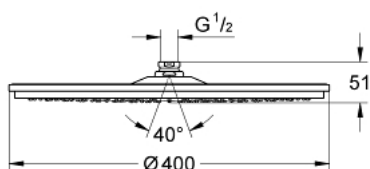

28 778 000 RAINSHOWER COSMOPOLITAN 400 DOUCHE DE TÊTE 1 JET

DESCRIPTION DU PRODUIT

- Couleur: Chromé
- Débit maximum à 3 bars : 7,5 l/min
- Ø 400 mm
- Métal
- Rotule réglable sur 20° dans chaque direction
- Raccords filetés 1/2"
- GROHE DreamSpray débit d'eau uniforme pour tous les types de jets
- GROHE Finition Longue Durée
- Procédé anti-calcaire SpeedClean
- Cette douche de tête doit être utilisée uniquement avec un bras de douche 26 146 000, 28 982 000 ou 28 497 000