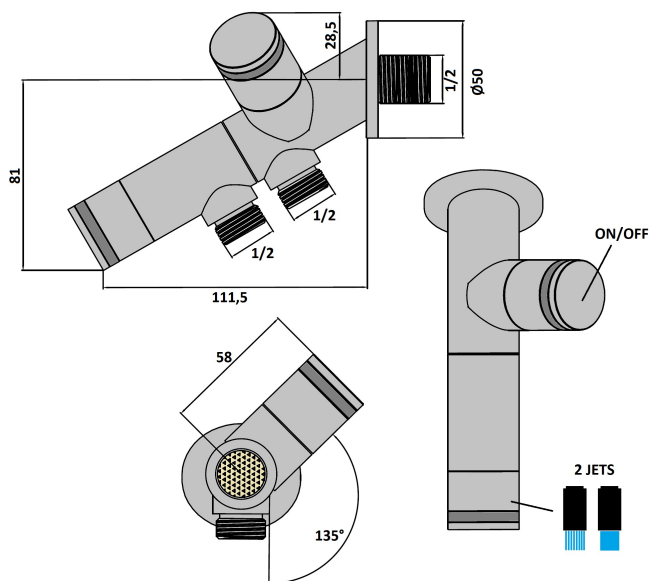

MINIKIT DOUCHETTE ENCASTRE MAGNETIQUE TROPIC

Ref : **28CR01** | 192.00 € PPHT

Finition : **Chrome**

Débit : **11.0** l/min

Caractéristiques techniques :

- Une entrée d'eau mâle 1/2
- Robinet d'arrêt ON/OFF
- Support douchette magnétique
- Douchette 2 jets
- Flexible double agrafages 1,20 m