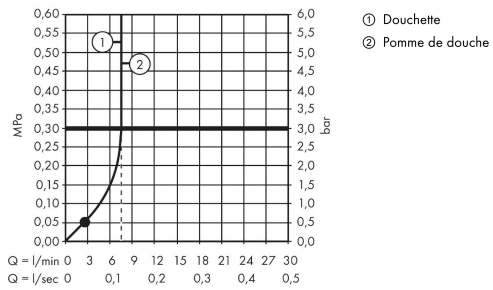

Schéma d'écoulement