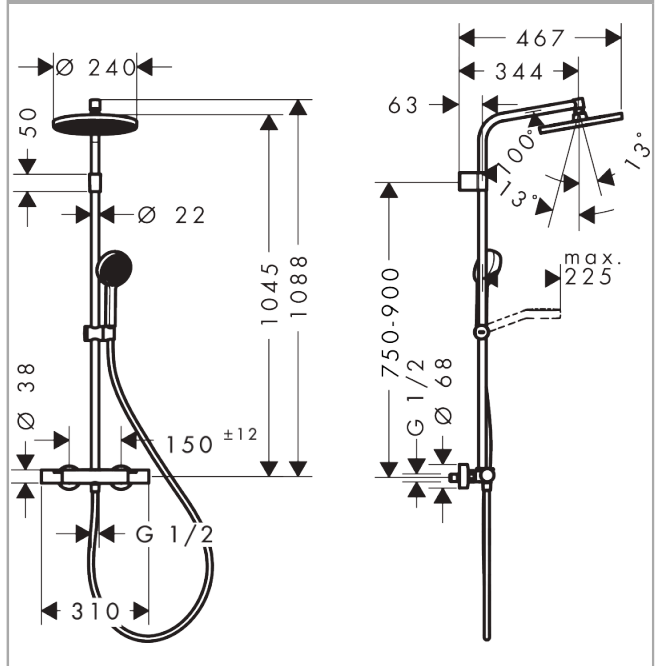

Plan géométral