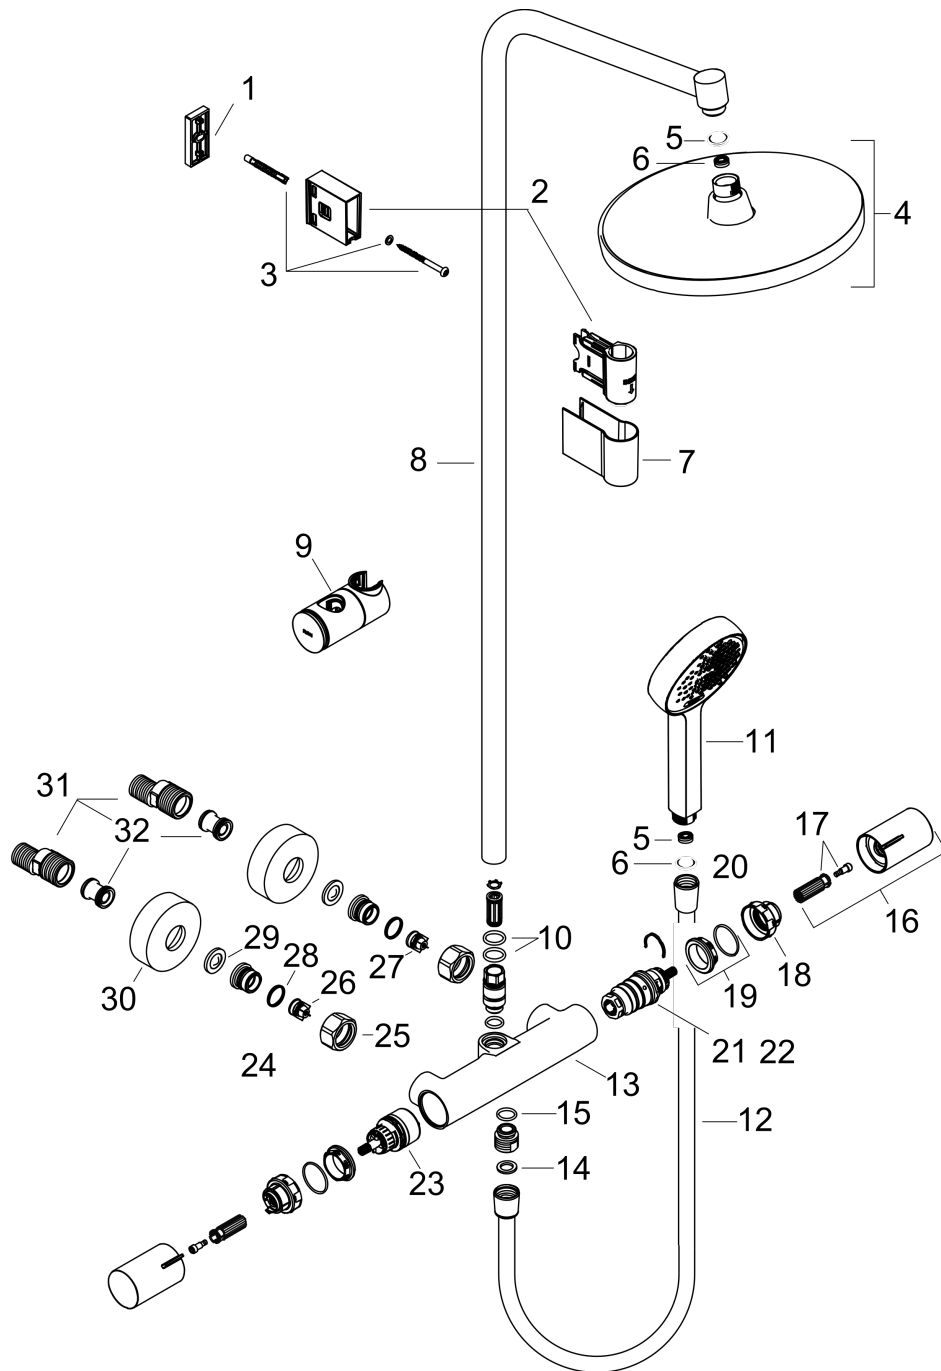

Activera S

Colonne de douche 240 1jet EcoSmart avec mitigeur thermostatique Ecostat Fine

Finition: **Noir mat** Numéro d'article: **28078670**

Vue éclatée

Année de construction: >06/25

Activera S

Colonne de douche 240 1jet EcoSmart avec mitigeur thermostatique Ecostat Fine

Finition: **Noir mat** Numéro d'article: **28078670**

Liste des pièces détachées

Année de construction: >06/25

Pos.	Description	Numéro d'article	GP	UE
1	cale de compensation 7 mm	92950000	23,03 €	1
2	fixation murale	92976000	17,27 €	1
3	set de fixation	96179000	17,27 €	1
4	pomme de douche	28056670	-	1
5	filtre	94246000	8,64 €	1
6	limiteur de débit	87837000	14,39 €	1
7	cache	92975670	43,16 €	1
8	tube 1070 mm	92444670	-	1
9	curseur complet	93517677	64,75 €	1
10	joint torique 15x2,5	98131000	8,64 €	1
11	douchette	28033670	-	1
12	flexible Isiflex'B 1,60 m	28276670	-	1
13	Thermostatique	85406670	-	-
14	joint	98058000	8,64 €	1
15	joint torique 14x2	98129000	8,64 €	1
16	poignée thermostatique	87707670	76,26 €	1
17	entraîneur + vis	95843000	14,39 €	1
18	bague de butée	87708000	14,39 €	1
19	écrou à six pans	98913000	23,03 €	1
20	joint torique 26x1,5	98390000	8,64 €	1
21	cartouche thermostatique	98282000	112,22 €	1
22	cartouche inversée	92373000	273,37 €	1
23	mécanisme inverseur/arrêt	98283000	82,02 €	1
24	set des raccord	94285000	-	1
25	set des écrou à six pans	96157670	51,80 €	1
26	clapet anti-retour (résistant à la pression jusqu'à 2 MPa)	93136000	34,52 €	1
27	clapet anti-retour	96737000	34,52 €	1
28	joint torique 17x1,5	98137000	8,64 €	1
29	filtre	96922000	14,39 €	1
30	rosace Ø 68 mm	96467670	33,08 €	1
31	set des raccord-S (±12 mm)	94140000	51,80 €	1
32	amortisseur anti-coup de bélier	96429000	11,51 €	1