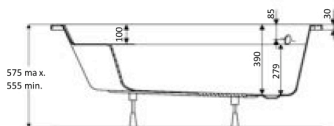

FIRST LINE / ÉCONOMIE D'EAU

Version gauche

150x 100, 150x85, 145x95, 140x90

BAIGNOIRE ASYMÉTRIQUE EN ACRYLIQUE À ENCASTRER

7+1

GARANTIE

MODÈLE	INSTALLATION	CAPACITÉ AU TROP PLEIN	POIDS EN KG	RÉFÉRENCE
150 x 100	Droite	120 L	24	L16FL3A0801
	Gauche	120 L	24	L16FL3A0701
150 x 85	Droite	95 L	21	L16FL3A0201
	Gauche	95 L	21	L16FL3A0101
145 x 95	Droite	100 L	22	L16FL3A0601
	Gauche	100 L	22	L16FL3A0501
140 x 90	Droite	90 L	21	L16FL3A0401
	Gauche	90 L	21	L16FL3A0301

- Jeu de pieds réglables fourni avec la baignoire
- Vidage Ø 52 mm, non livré. Option, voir Accessoires page 259 - 261
- Montage robinetterie murale recommandé

TABLIER POUR BAIGNOIRE ASYMÉTRIQUE EN ACRYLIQUE / RÉVERSIBLE / HAUTEUR : 540 MM +/- 3

Pour une pose parfaite du tablier, vérifier sa hauteur précise AVANT l'installation de la baignoire

MODÈLE	POIDS EN KG	RÉFÉRENCE
Pour baignoire 150 x 100	5,5	L26FL3A0401
Pour baignoire 150 x 85	5	L26FL3A0101
Pour baignoire 145 x 95	5,5	L26FL3A0301
Pour baignoire 140 x 90	5	L26FL3A0201