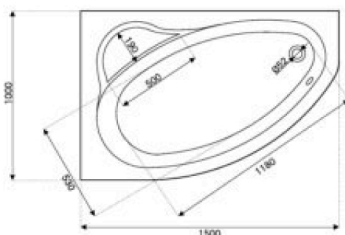

FIRST LINE / ÉCONOMIE D'EAU

Version gauche

150x 100, 150x85, 145x95, 140x90

BAIGNOIRE ASYMÉTRIQUE EN ACRYLIQUE À ENCASTRER

7+1

GARANTIE

MODÈLE	INSTALLATION	CAPACITÉ AU TROP PLEIN	POIDS EN KG	RÉFÉRENCE
150 x 100	Droite	120 L	24	L16FL3A0801
	Gauche	120 L	24	L16FL3A0701
150 x 85	Droite	95 L	21	L16FL3A0201
	Gauche	95 L	21	L16FL3A0101
145 x 95	Droite	100 L	22	L16FL3A0601
	Gauche	100 L	22	L16FL3A0501
140 x 90	Droite	90 L	21	L16FL3A0401
	Gauche	90 L	21	L16FL3A0301

- Jeu de pieds réglables fourni avec la baignoire
- Vidage Ø 52 mm, non livré. Option, voir Accessoires page 259 - 261
- Montage robinetterie murale recommandé

TABLIER POUR BAIGNOIRE ASYMÉTRIQUE EN ACRYLIQUE / RÉVERSIBLE / HAUTEUR : 540 MM +/- 3

Pour une pose parfaite du tablier, vérifier sa hauteur précise AVANT l'installation de la baignoire

MODÈLE	POIDS EN KG	RÉFÉRENCE
Pour baignoire 150 x 100	5,5	L26FL3A0401
Pour baignoire 150 x 85	5	L26FL3A0101
Pour baignoire 145 x 95	5,5	L26FL3A0301
Pour baignoire 140 x 90	5	L26FL3A0201