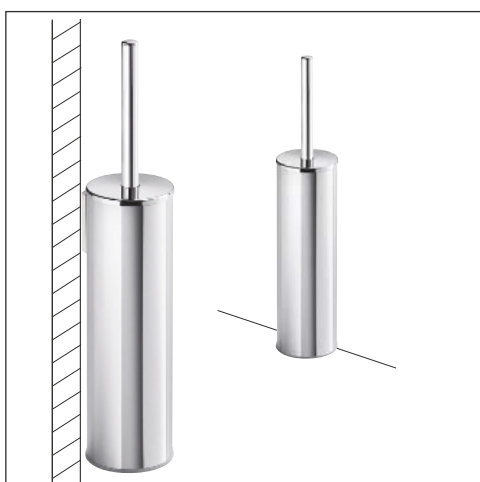

FONCTIONNEL

Système d'auto-centrage innovant: la forme conique du couvercle facilite l'emboîtement de la balayette et assure ainsi une fermeture parfaite du porte-balai.

FUNCIONALIDAD

Innovativo sistema autocentrante: la forma cónica de la tapa facilita el inserción del cepillo y asegura el cierre correcto del escobillero.