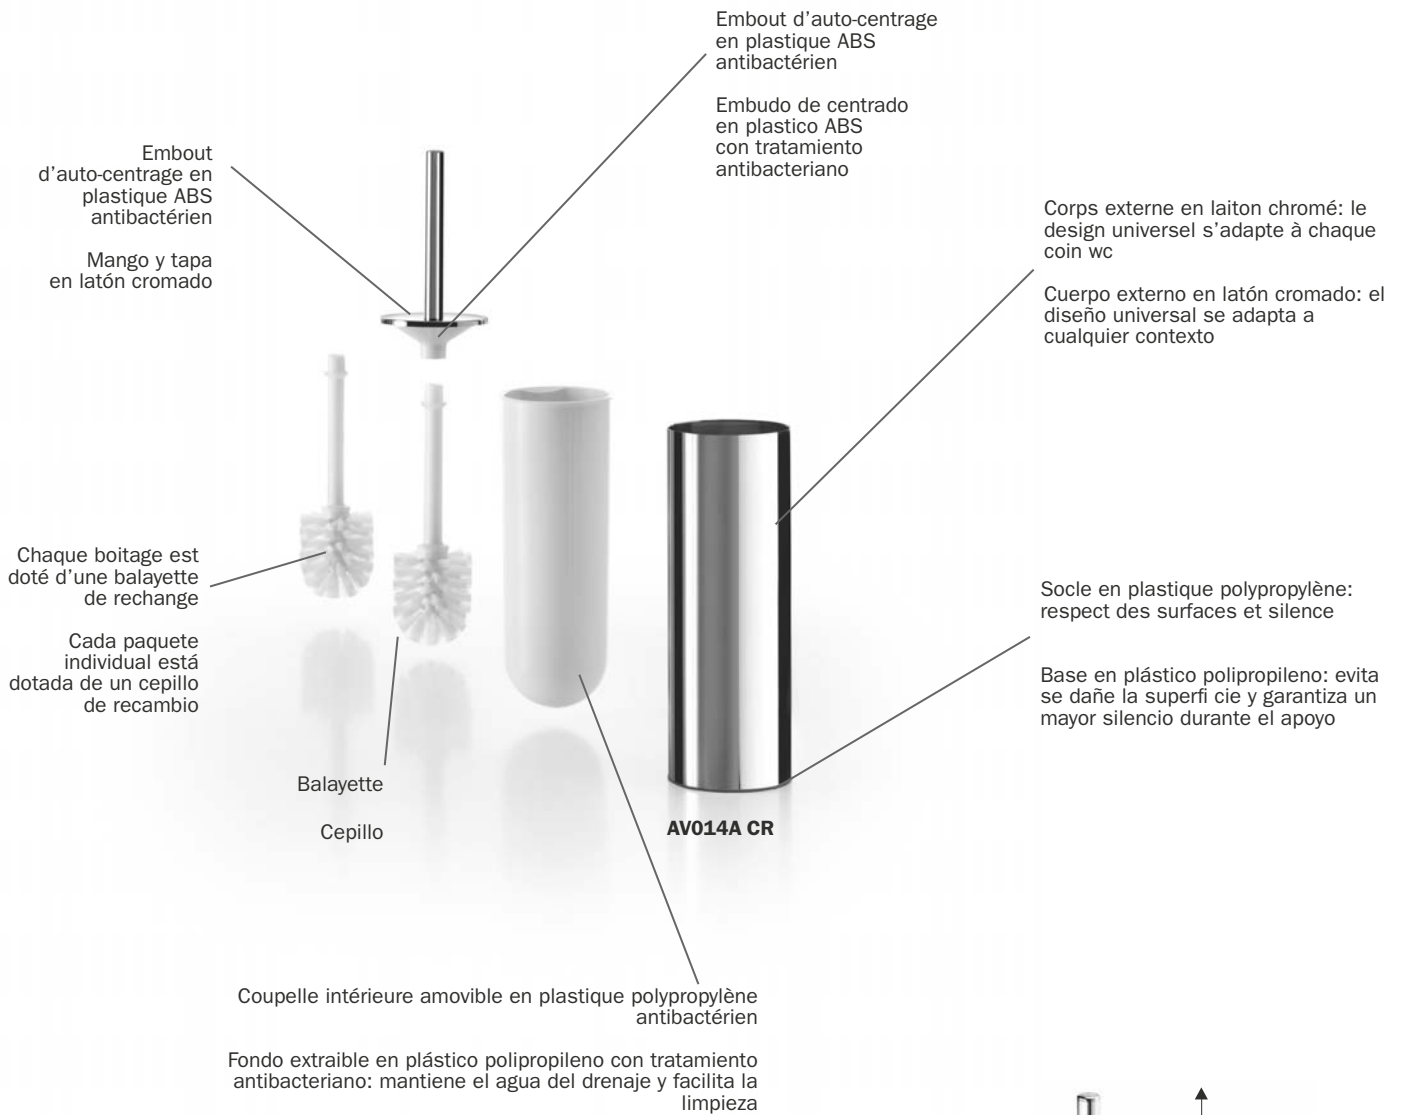

MY LOVE

Accessoires en laiton
Accesorios de latón

Emballage - Boîte simple, comprenant vis et chevilles

Embalaje - Caja individual, tornillos y tacos incluidos

MY LOVE

New hygenical innovation 

TRAITEMENT ANTIBACTÉRIEN

100% hygiénique grâce au traitement antibactérien des parties en polypropylène. La substance désinfectante est injectée directement dans la matière garantissant une durée éternelle du traitement.

TRATAMIENTO ANTIBACTERIANO

100% higiénico gracias al nuevo tratamiento antibacteriano de las partes en polipropileno. La sustancia higienizante se aplica directamente a la materia prima, garantizando la duración eterna del tratamiento.

FONCTIONNEL

Système d'auto-centrage innovant: la forme conique du couvercle facilite l'emboîtement de la balayette et assure ainsi une fermeture parfaite du porte-balai.

FUNCIONALIDAD

Innovativo sistema autocentrante: la forma cónica de la tapa facilita el inserción del cepillo y asegura el cierre correcto del escobillero.