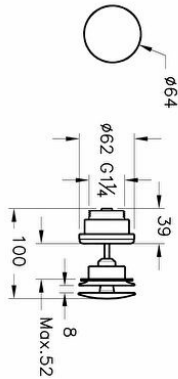

**Gammes:** Waste Set

Spécifications techniques

Couleur	Chromé
Hauteur	61
Largeur	64
Profondeur	64
Designer	Équipe design de VitrA
Garantie	5
Nombre de fonctions	6
Type de montage	Standard

Tailles des produits emballés (LxIxH)	120X75X75
Quantité de trous	5

Dessin Technique 2A

**Spécifications techniques**

Couleur: Chromé **Hauteur:** 61 **Largeur:** 64 **Profondeur:** 64 **Designer:** Équipe design de VitrA **Garantie:** 5 **Nombre de fonctions:** 6

Type de montage: Standard **Tailles des produits emballés (LxIxH):** 120X75X75 **Quantité de trous:** 5