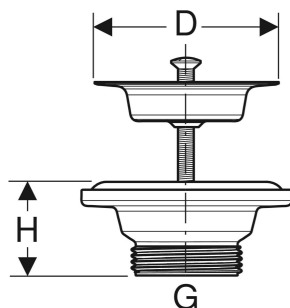

Bonde Geberit pour lavabos

Exemple d'image

UTILISATION

- Pour siphons à encastrer Geberit pour lavabo
- Pour le raccordement à des lavabos

N° de réf.	Couleur / surface	G "	Matériau	D cm	H cm
241.503.00.1	acier inoxydable	1 1/4	Acier inoxydable	7	3.5
241.504.00.1	acier inoxydable poli	1 1/4	Acier inoxydable	7	3.5