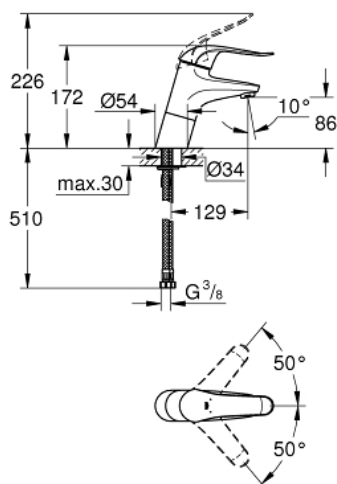

### DESCRIPTION DU PRODUIT

- Monotrou sur plage
- Corps lisse
- Version haute
- GROHE StarLight Chrome éclatant et durable
- GROHE SilkMove Cartouche en céramique 46 mm
- GROHE EcoJoy économie d'eau
- Limiteur de température
- Jet laminaire 9 l/min
- Levier de commande métallique
- Longueur levier 120 mm
- Système de montage rapide
- Flexibles de raccordement souples

### PIÈCES DÉTACHÉES

- 1: Levier 120 mm (N ° de commande 46688000)
- 2: Capuchon de recouvrement (N ° de commande 46570000)
- 3: Limiteur de température (N ° de commande 46375000)
- 4: Cartouche (N ° de commande 46048000)
- 5: Aérateur (N ° de commande 13960000)
- 6: Fixation M26x1,5 (N ° de commande 46249000)
- 7: Levier 115 mm (N ° de commande 32870000)\*
- 8: Clé à tube SW 46 mm de 400 mm (N ° de commande 19017000)\*