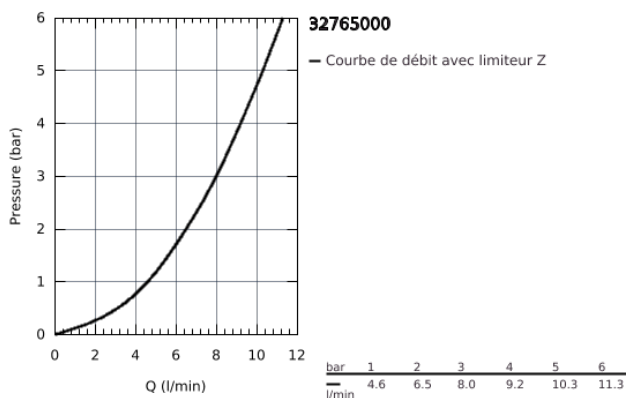

### DESCRIPTION DU PRODUIT

- Monotrou sur plage
- Corps lisse
- Version haute
- GROHE StarLight Chrome éclatant et durable
- GROHE SilkMove Cartouche en céramique 46 mm
- GROHE EcoJoy économie d'eau
- Limiteur de température
- Jet laminaire 9 l/min
- Levier de commande métallique
- Longueur levier 120 mm
- Système de montage rapide
- Flexibles de raccordement souples