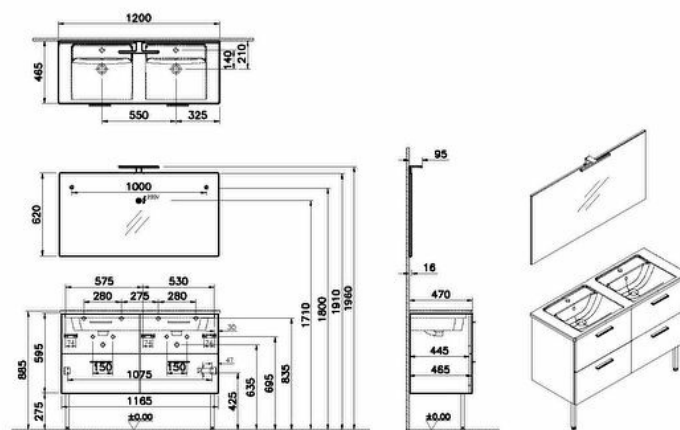

Gammes: Mia

Spécifications techniques

Couleur	Blanc brillant
Hauteur	604
Largeur	1164
Profondeur	460
Designer	Équipe design de VitrA
Adhérence	Poignée barre courte
Type de lavabo	Lavabo en céramique
Garantie	2

Type d'éclairage	Éclairage LED
Option tiroir	4 tiroirs
Finish-Front	Méla miné
Position du trou de robinet	Double vasque
Finition	Méla mine
Matériel	Méla mine
Montage	Suspendu

Interrupteur LED	Clé de chambre
Label énergétique	G
Watt	3 W
Couleur du corps	Cordoba
Vidangeur	Inclus
Couleur de la façade	Cordoba
Matériau de la façade	Aggloméré

LED	Oui
Mesure marketing (cm)	120 CM
Référence du plan inclus	7038B003-0001

Lumen	420 LM
Tailles des produits	1214X510X654
Design technique 2A	
Revêtement du corps	Mé laminé
Matériau du corps	Aggloméré

Spécifications techniques

Couleur: Blanc brillant **Hauteur:** 604 **Largeur:** 1164 **Profondeur:** 460 **Designer:** Équipe design de VitrA **Adhérence:** Poignée barre courte **Type de lavabo:** Lavabo en céramique **Garantie:** 2 **Type d'éclairage:** Éclairage LED **Option tiroir:** 4 tiroirs **Finish-Front:** Mé laminé **Position du trou de robinet:** Double vasque **Finition:** Mé lamine **Matériel:** Mé lamine **Montage:** Suspended **Option de trou de robinet:** 2 trous de robinet **Fermeture douce:** Oui **Certificat:** CE **Couleur du lavabo:** Blanc Brillant **Siphon:** Siphon inclus **Kelvin:** 6500K **Découpe du siphon:** Oui **LED IP:** IP44 **Interrupteur LED:** Clé de chambre **Label énergétique:** G **Watt:** 3 W **Couleur du corps:** Cordoba **Vidangeur:** Inclus **Couleur de la façade:** Cordoba **Matériau de la façade:** Aggloméré **Extension complète:** Non **Matériau de la poignée:** Plastique **Matériau des pieds:** Acier inoxydable **Option de pied:** Oui **Lumen:** 420 LM **Tailles des produits emballés (LxIxH):** 1214X510X654 **Revêtement du corps:** Mé laminé **Matériau du corps:** Aggloméré **LED:** Oui **Measure marketing (cm):** 120 CM **Référence du plan inclus:** 7038B003-0001