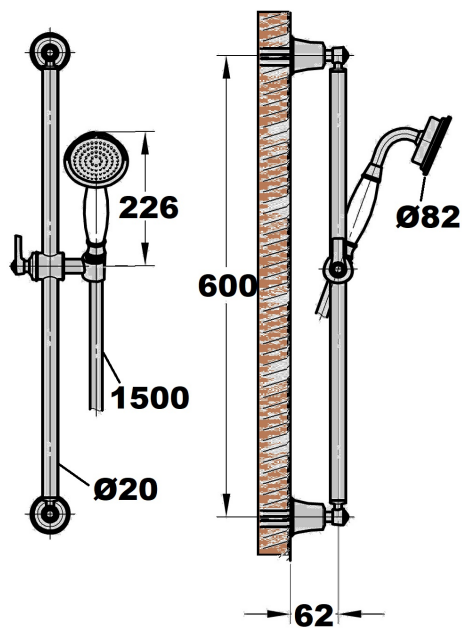

BARRE DE DOUCHE LADY S AUBURN

Ref : **909ORB218** | 380.00 € PPHT

Collection : **Lady's Auburn**
Aucun ECAU

Finition : **Auburn**
Débit : **12.0** l/min

Caractéristiques techniques :

Barre laiton Ø 20 mm
Longueur : 600 mm
Douchette 1 jet laiton anticalcaire 14 L/mn
Flexible Silverflex 1,50 m antitorsion