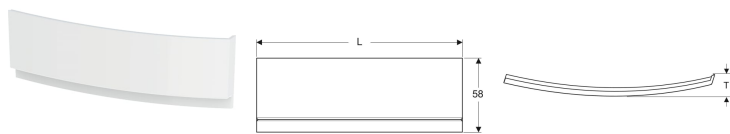

Habillage frontal Geberit Renova Plan pour baignoire asymétrique, version droite

Exemple d'image

Utilisation

- Pour l'habillage de la face avant de la baignoire asymétrique à droite

Caractéristiques techniques

Matériau

EPS

Contenu de la livraison

- Kit d'installation

N° de réf.	Couleur / surface	L	H	T
00061200000	blanc	170 cm	58 cm	23.5 cm
00060200000	blanc	160 cm	58 cm	23.5 cm