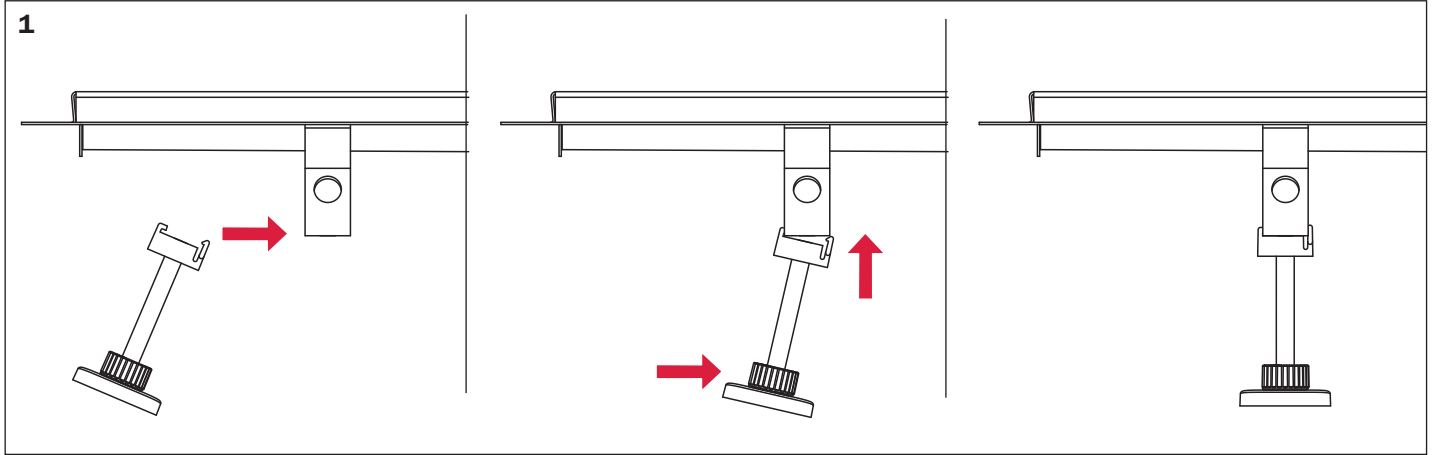

TECEdrainline – 660003/660004

6 600 03

6 600 04

AT430 013 00 a

TECE:

 RICHARDSON