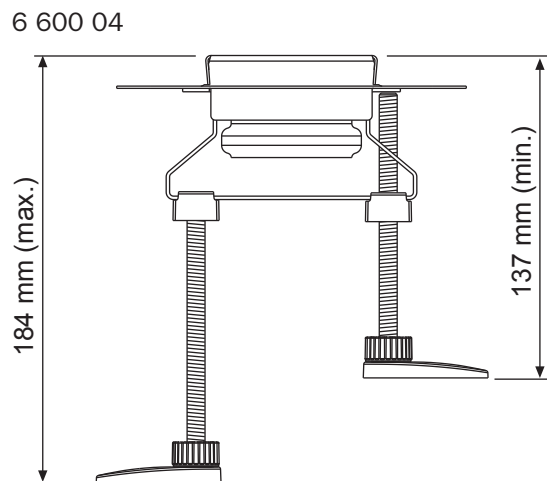

TECEdrainline – 660003/660004

6 600 03

6 600 04

AT430 013 00 a

TECE:

 RICHARDSON