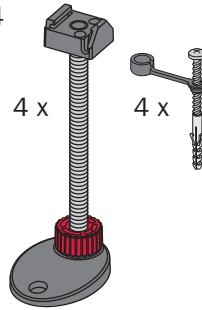

TECEdrainline – 660003/660004

6 600 03

6 600 04

AT430 013 00 a

TECE:

 RICHARDSON