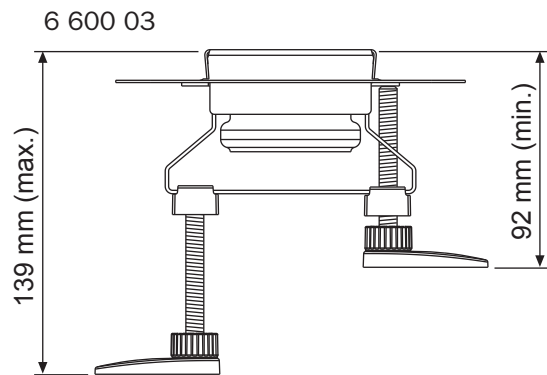

TECEdrainline – 660003/660004

6 600 03

6 600 04

AT430 013 00 a

TECE:

 RICHARDSON