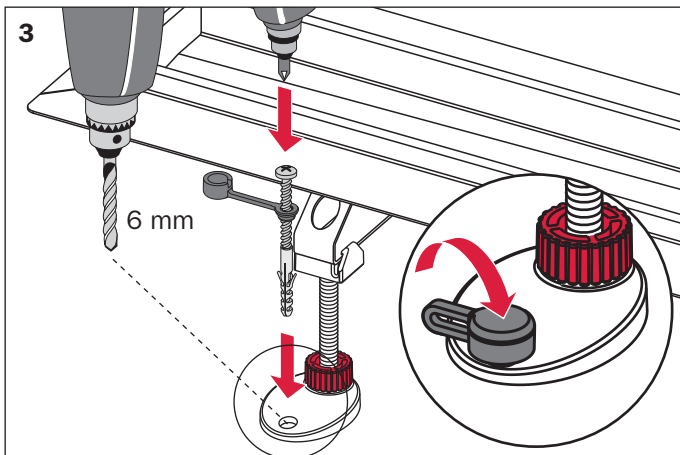

TECEdrainline – 660003/660004

6 600 03

6 600 04

AT430 013 00 a

TECE:

 RICHARDSON