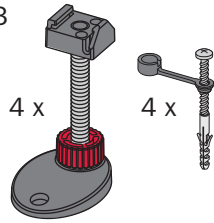

TECEdrainline – 660003/660004

6 600 03

6 600 04

AT430 013 00 a

TECE:

 RICHARDSON