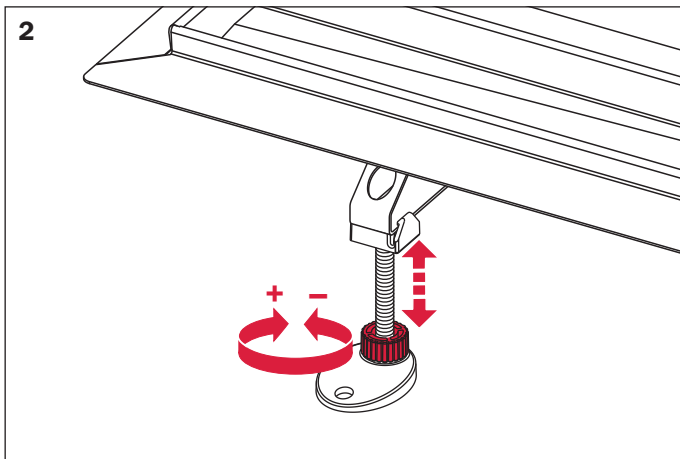

TECEdrainline – 660003/660004

6 600 03

6 600 04

AT430 013 00 a

TECE:

 RICHARDSON