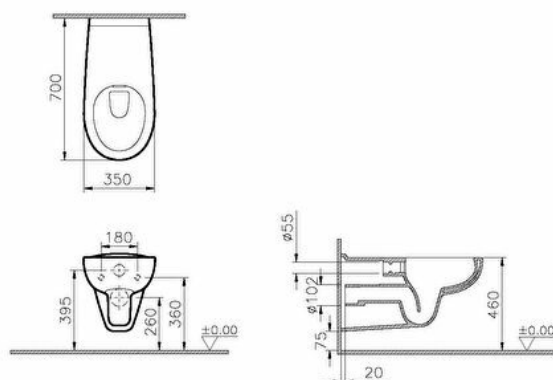

Gammes: Conforma

Spécifications techniques

Couleur	Blanc
Hauteur	385
Largeur	400
Profondeur	700
Designer	Équipe design de VitrA
Finition	Hygiene
Hauteur des toilettes	460 mm

Détail de l'installation	Fixation murale - externe
Matériel	Hygiene
Tailles des produits emballés (LxIxH)	425X385X740
Caractéristique du rebord	Rim-ex
Fonction bidet	Sans tuyau pour bidet
Forme Wcandwc	Oval
Seatandbidet	
Forme intérieure	Profond

Mesure marketing (cm)	70 CM
Usagers spécifiques	Oui
Solutions spéciales	Health&Care
Garantie	10
Matériau du corps	VC- Porcelaine Vitreuse

Dessin Technique 2A

**Spécifications techniques**

Couleur: Blanc **Hauteur:** 385 **Largeur:** 400 **Profondeur:** 700 **Designer:** Équipe design de VitrA **Finition:** Hygiene **Hauteur des toilettes:** 460 mm **Détail de l'installation:** Fixation murale - externe **Matériel:** Hygiene **Tailles des produits emballés (LxIxH):** 425X385X740 **Caractéristique du rebord:** Rim-ex **Fonction bidet:** Sans tuyau pour bidet **Forme Wcandwc Seatandbidet:** Oval **Forme intérieure:** Profond **Mesure marketing (cm):** 70 CM **Usagers spécifiques:** Oui **Solutions spéciales:** Health&Care **Garantie:** 10 **Matériau du corps:** VC- Porcelaine Vitreuse