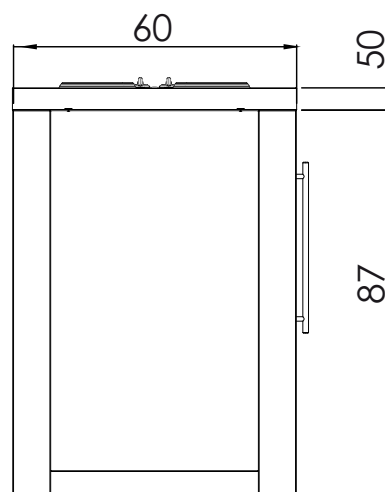

Meuble bas MÉTALLINE 100 cm 1 porte

MEUBLES

Meuble bas MÉTALLINE 100 cm 1 porte L.100 x l.60 x H.87 cm

- Meubles en métal thermolaqué et pieds inox 18/10
- Portes en métal thermolaqué pré-percées
- 1 porte pour longueur 100 cm
- Étagère à l'intérieur du caisson
- 1 niche réfrigérateur
- Habillage réfrigérateur assorti (uniquement pour le modèle 122L, 55 cm, 4 étoiles)
- 6 coloris de série au choix
- Poignée barre finition inox
- Fermeture par butée aimantée
- Pieds à vérins réglables en hauteur 0 à 15 mm

Meuble bas MÉTALLINE 100 cm 1 porte

SCHÉMAS TECHNIQUES

Vue face

Vue de profil

RÉFÉRENCES	DÉSIGNATION	COLORIS	DIMENSIONS L x P x H / cm	DIMENSIONS CAISSON L x P x H / cm	POIDS NET (KG)	PACKAGING	DÉLAI INDICATIF
ABAJ100T04	Meuble bas MÉTALLINE 100 cm 1 porte avec niche pour réfrigérateur 55 cm	Glacier	100 x 60 x 87	41 x 60 x 87	29,95	2 cartons (15pcs/pal.)	1 à 2 semaines
ABAJ100T24		Soie					
ABAJ100T44		Aluminium					
ABAJ100T54		Anthracite					
ABAJ100T64		Bleu canard					
ABAJ100T74		Carmin					