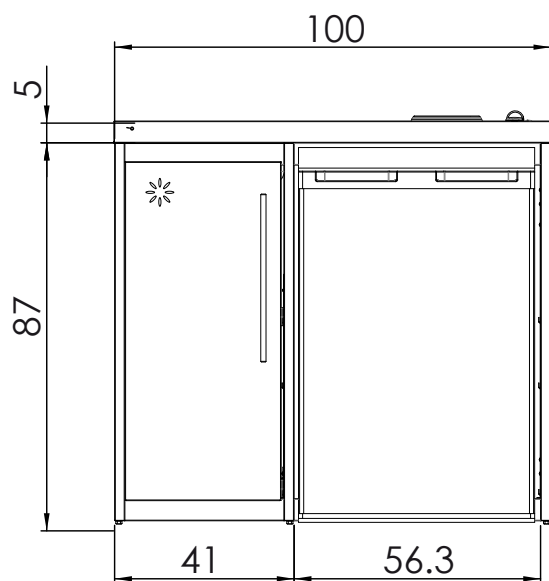

Meuble bas MÉTALLINE 100 cm 1 porte

MEUBLES

Meuble bas MÉTALLINE 100 cm 1 porte L.100 x l.60 x H.87 cm

- Meubles en métal thermolaqué et pieds inox 18/10
- Portes en métal thermolaqué pré-percées
- 1 porte pour longueur 100 cm
- Étagère à l'intérieur du caisson
- 1 niche réfrigérateur
- Habillage réfrigérateur assorti (uniquement pour le modèle 122L, 55 cm, 4 étoiles)
- 6 coloris de série au choix
- Poignée barre finition inox
- Fermeture par butée aimantée
- Pieds à vérins réglables en hauteur 0 à 15 mm

Meuble bas MÉTALLINE 100 cm 1 porte

SCHÉMAS TECHNIQUES

Vue face

Vue de profil

RÉFÉRENCES	DÉSIGNATION	COLORIS	DIMENSIONS L x P x H / cm	DIMENSIONS CAISSON L x P x H / cm	POIDS NET (KG)	PACKAGING	DÉLAI INDICATIF
ABAJ100T04	Meuble bas MÉTALLINE 100 cm 1 porte avec niche pour réfrigérateur 55 cm	Glacier	100 x 60 x 87	41 x 60 x 87	29,95	2 cartons (15pcs/pal.)	1 à 2 semaines
ABAJ100T24		Soie					
ABAJ100T44		Aluminium					
ABAJ100T54		Anthracite					
ABAJ100T64		Bleu canard					
ABAJ100T74		Carmin					