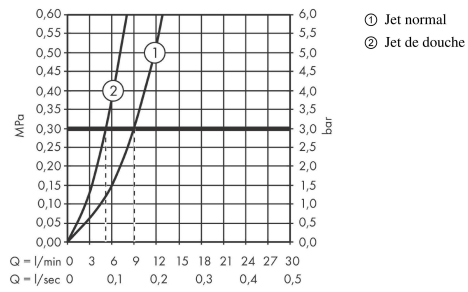

### Plan géométral

**Focus M42**

**Mitigeur de cuisine 180, avec douchette extractible 2 jets, sBox**

Finition: **Aspect acier inox** Numéro d'article: **71821800**

**Schéma d'écoulement**

**Focus M42**

**Mitigeur de cuisine 180, avec douchette extractible 2 jets, sBox**