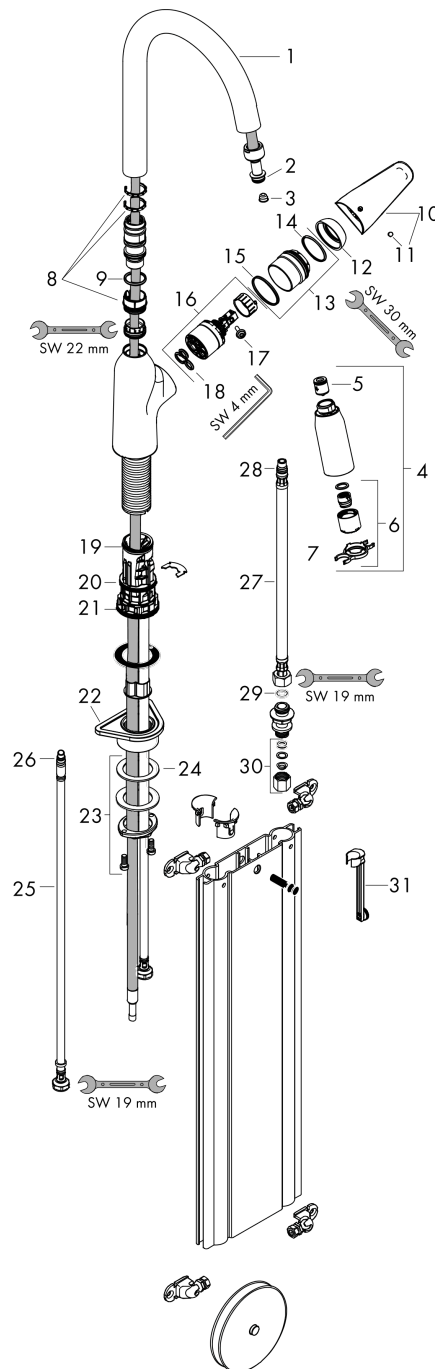

### Photo du produit

### Plan géométral

**Focus M42**

**Mitigeur de cuisine 180, avec douchette extractible 2 jets, sBox**

Finition: **Aspect acier inox** Numéro d'article: **71821800**

**Schéma d'écoulement**

**Focus M42**

**Mitigeur de cuisine 180, avec douchette extractible 2 jets, sBox**

Finition: **Aspect acier inox** Numéro d'article: **71821800**

**Vue éclatée**

Année de construction: >10/18

**Focus M42****Mitigeur de cuisine 180, avec douchette extractible 2 jets, sBox**Finition: **Aspect acier inox** Numéro d'article: **71821800****Liste des pièces détachées**

Année de construction: &gt;10/18

Pos.	Description	Numéro d'article	GP	UE
1	bec cpl.	93341800	-	1
2	joint torique 11x2	98127000	8,39 €	1
3	filtre	97735000	8,39 €	1
4	douchette cpl.	93343800	261,34 €	1
5	set des clapet anti-retour DW 15	94074000	18,17 €	1
6	diffuseur	93342000	50,32 €	1
7	clé	95910000	13,98 €	1
8	set des anneau plastique	98365000	13,98 €	1
9	joint torique 21x2,5	98211000	8,39 €	1
10	poignée	93344800	-	1
11	cache vis	96338000	8,39 €	1
12	rosace	97406800	33,54 €	1
13	écrou à six pans	93346000	50,32 €	1
14	joint torique 32x2	98193000	8,39 €	1
15	joint torique 36x2	98156000	8,39 €	1
16	cartouche cpl.	92730000	64,28 €	1
17	vis	95140000	11,18 €	1
18	joint	95008000	13,98 €	1
19	joint torique 30x1,5	98433000	8,39 €	1
20	joint torique 38x2	98396000	8,39 €	1
21	joint torique 44x2,5	98162000	8,39 €	1
22	set de fixation	97523000	11,18 €	1
23	fixation cpl. (spéciale)	93253000	22,37 €	1
24	anneau plastique	97548000	8,39 €	1
25	flexible de raccordement 600 mm M8x0,75 G3/8	96556000	27,95 €	1
26	joint torique 6,6x1,6	93019000	8,39 €	1
27	flexible de raccordement 450 mm M10x1 G3/8	96507000	27,95 €	1
28	joint torique 8x1,75	97827000	8,39 €	1
29	set de joint plat	95581000	11,18 €	1
30	raccord à bague sertie	96099000	13,98 €	1
31	rallonge	43333000	32,14 €	1