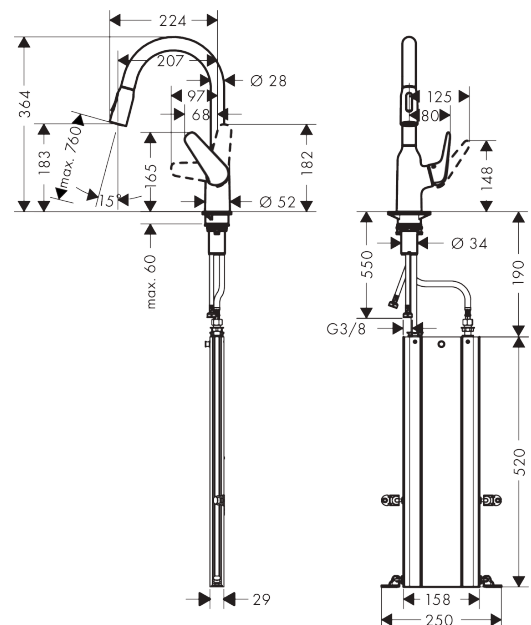

### Technologie

### Plan géométral

**Focus M42**

**Mitigeur de cuisine 180, avec douchette extractible 2 jets, sBox**

Finition: **Aspect acier inox** Numéro d'article: **71821800**

**Schéma d'écoulement**

**Focus M42**

**Mitigeur de cuisine 180, avec douchette extractible 2 jets, sBox**