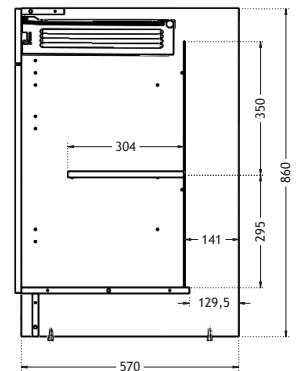

Plan vendu séparément.
Plaques de cuisson et évier non fournis.

Prémi's

livré en kit

Meuble bas rangement 1 tiroir, 1 porte

Descriptif technique

Tous composants : Réalisés en PPSM* blanc standard 16 mm, chants apparents plaqués ;

Dos : isorel blanc 3 mm ;

Façades : Réalisés en PPSM* 1 face décor 16 mm, chants apparents plaqués ;

Assemblage : vis autotourillonnantes 5 x 50 ;

Mise à niveau : vérins métalliques réglables, hauteur maxi 10 mm.

Vis autotourillonnantes 5x50
avec cache blanc

Vérins métalliques
réglables

Poignée P389
PVC aspect Alu

CODE	LARG	HAUT (avec vérins)	PROF	DÉSIGNATION
C31B07060.	600	870	586	Meuble bas de rangement - 1 tiroir, 1 porte