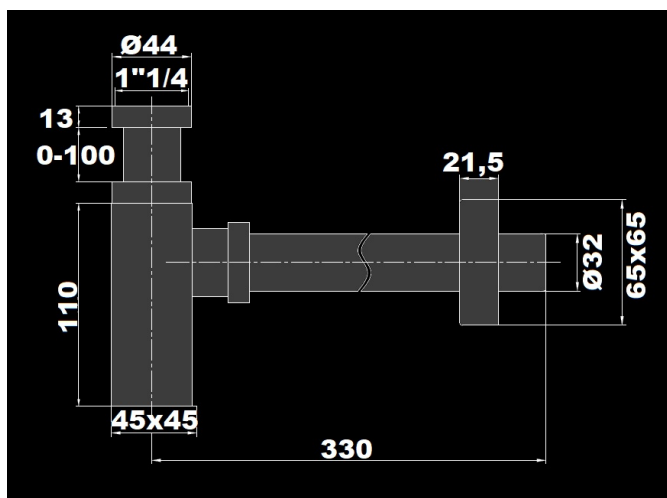

SIPHON QUARE PVD NOIR MAT BROSSE

Ref : **284PZ** | 310.00 € PPHT

Finition : **PVD noir mat brossé**

Caractéristiques techniques :

100 % métal
Entrée 1" 1/4 - sortie Ø 32 mm
Réglage de la hauteur : 15 à 100 mm
Hauteur du siphon : 110 mm
Tubulure de 330 mm recoupable
Rosace de finition 65 x 65 mm