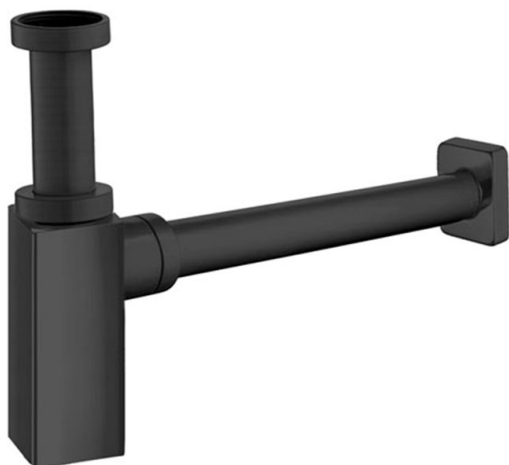

SIPHON QUARE PVD NOIR MAT BROSSE

Ref : **284PZ** | 310.00 € PPHT

Finition : **PVD noir mat brossé**

Caractéristiques techniques :

100 % métal
Entrée 1" 1/4 - sortie Ø 32 mm
Réglage de la hauteur : 15 à 100 mm
Hauteur du siphon : 110 mm
Tubulure de 330 mm recoupable
Rosace de finition 65 x 65 mm