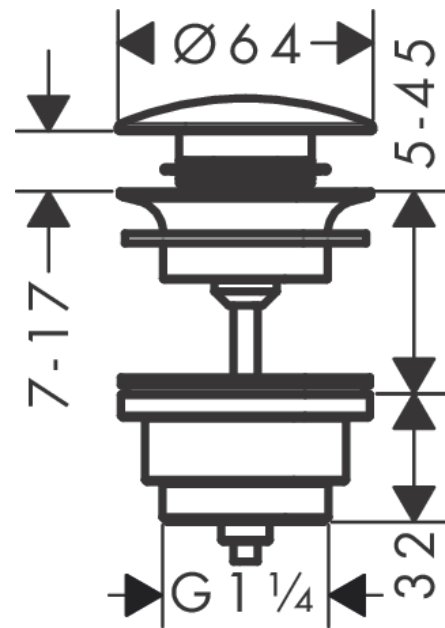

Bonde clic-clac

Finition: **Chromé**

Numéro d'article: **51300000**

Description

Caractéristiques

- E6, C0, A., U3
- ouverture par bouchon pression
- pour lavabos avec trop-plein
- dimension du raccordement: G 1 1/4"
- avec trop-plein
- NF077_375-M1

Détails de l'article

EAN

4059625077788

Certificats / Eco-Responsabilité

Photo du produit

Plan géométral

Bonde clic-clac
 Finition: **Chromé**

Numéro d'article: **51300000**

Vue éclatée

Année de construction: >10/17

Bonde clic-clacFinition: **Chromé**Numéro d'article: **51300000****Liste des pièces détachées**

Année de construction: >10/17

Pos.	Description	Numéro d'article	GP	UE
1	bouchon	97204000	64,28 €	1
2	joint	97205000	11,18 €	1
3	vis	98000000	11,18 €	1
4	joint	96361000	13,98 €	1