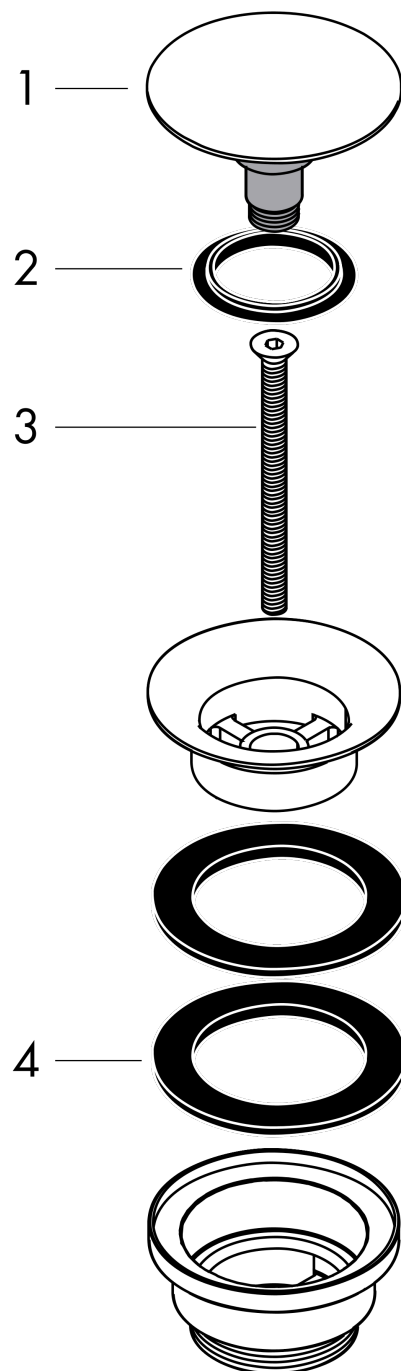

Bonde clic-clac

Finition: **Chromé**

Numéro d'article: **51300000**

Description

Caractéristiques

- E6, C0, A., U3
- ouverture par bouchon pression
- pour lavabos avec trop-plein
- dimension du raccordement: G 1 1/4"
- avec trop-plein
- NF077_375-M1

Détails de l'article

EAN

4059625077788

Certificats / Eco-Responsabilité

Photo du produit

Plan géométral

Bonde clic-clac
 Finition: **Chromé**

Numéro d'article: **51300000**

Vue éclatée

Année de construction: >10/17

Bonde clic-clacFinition: **Chromé**Numéro d'article: **51300000****Liste des pièces détachées**

Année de construction: >10/17

Pos.	Description	Numéro d'article	GP	UE
1	bouchon	97204000	64,28 €	1
2	joint	97205000	11,18 €	1
3	vis	98000000	11,18 €	1
4	joint	96361000	13,98 €	1