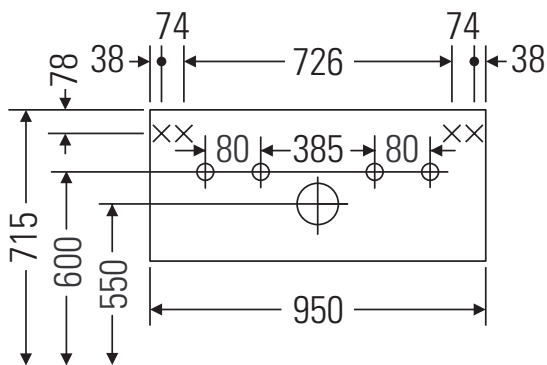

Ketho

KT 6638

Notice de montage

Vero # 045410

Consignes d'utilisation

La série de meubles de salle de bain est conforme aux normes et directives en vigueur au moment de la livraison et a été conçue pour une utilisation dans les salles de bain. Éviter tout mouillage avec de l'eau, par ex. lors de la douche.