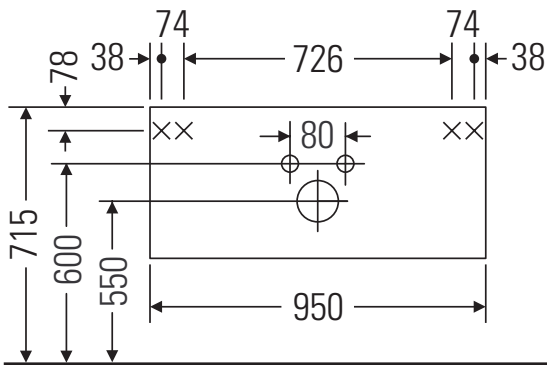

Ketho

KT 6638

Notice de montage

Vero # 045410

Consignes d'utilisation

La série de meubles de salle de bain est conforme aux normes et directives en vigueur au moment de la livraison et a été conçue pour une utilisation dans les salles de bain. Éviter tout mouillage avec de l'eau, par ex. lors de la douche.