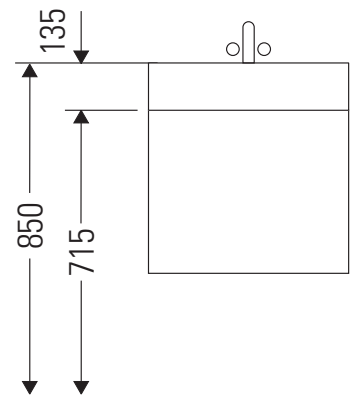

Ketho

KT 6638

Notice de montage

Vero # 045410

Consignes d'utilisation

La série de meubles de salle de bain est conforme aux normes et directives en vigueur au moment de la livraison et a été conçue pour une utilisation dans les salles de bain. Éviter tout mouillage avec de l'eau, par ex. lors de la douche.