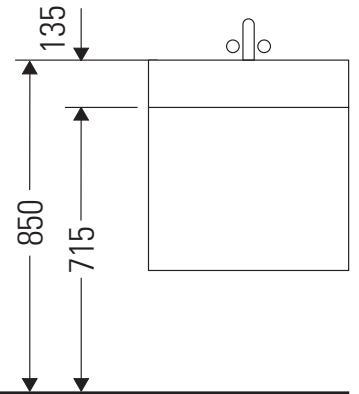

Ketho

KT 6638

Notice de montage

Vero # 045410

Consignes d'utilisation

La série de meubles de salle de bain est conforme aux normes et directives en vigueur au moment de la livraison et a été conçue pour une utilisation dans les salles de bain. Éviter tout mouillage avec de l'eau, par ex. lors de la douche.