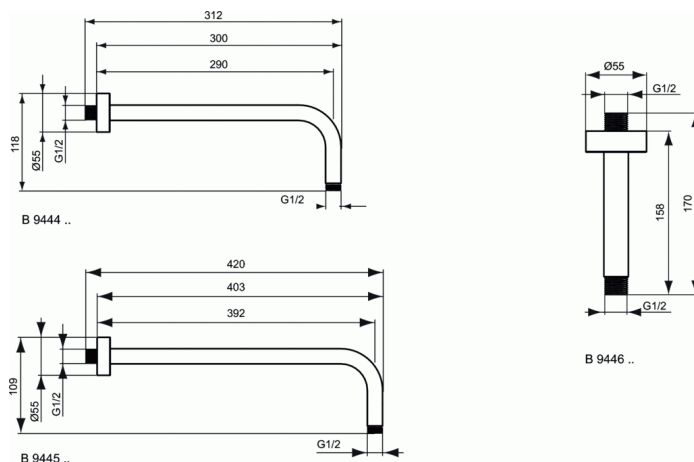

IDEALRAIN

Fixation murale 30 cm

Fixation murale 30 cm

Fixation murale ou plafond

PRODUITS SIMILAIRES

Fixation murale 40 cm

B9445

PIÈCES DÉTACHÉES

Pomme de tête Ø 10 cm

B9435

Pomme de tête 40 x 40 cm

B9845

Pomme de tête 30 x 30 cm

B9844

Pomme de tête 20 x 20 cm

B0024

Pomme de tête 30 x 30 cm

B0025

FINITIONS*

AA

A2

A5

GN

* AA = Chrome (AA), A2 = Or brossé (A2), A5 = Gris magnétique (A5), GN = Gris orage (GN)