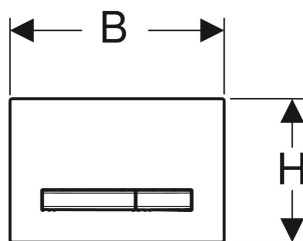

# Plaque de déclenchement Geberit Sigma50 pour rinçage double touche, square, couleur métallique noir chromé

Exemple d'image