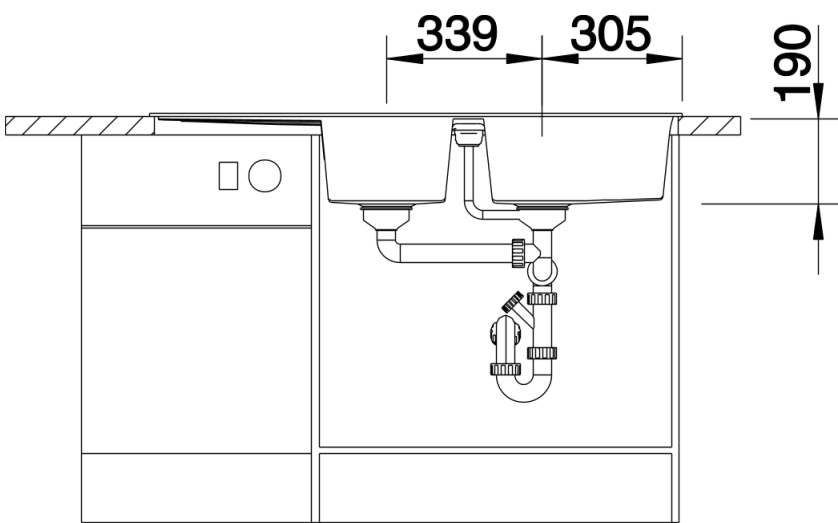

Fiches d'information sur le produit METRA 8 S

Référence de l'article 518885

Avantage

- Design contemporain et épuré
- Ligne attractive pour tous publics
- Utilisation maximale de l'espace
- Grand égouttoir cannelé très pratique
- Évier réversible
- Siphon inclus

Coloris

SILGRANIT gris rocher

Coloris disponibles

noir
anthracite
gris rocher
alumétallic
blanc
jasmin
tartufo
café

Informations de planification

- ∅ = pré-perçage pour robinetterie

Étendue des fournitures

Vidage compact avec 2 bondes à panier Ø 90 mm inox manuelles
Siphon 137 158 inclus

Détails

Vue de dessus

Découpe

Vue de face

Vue latérale