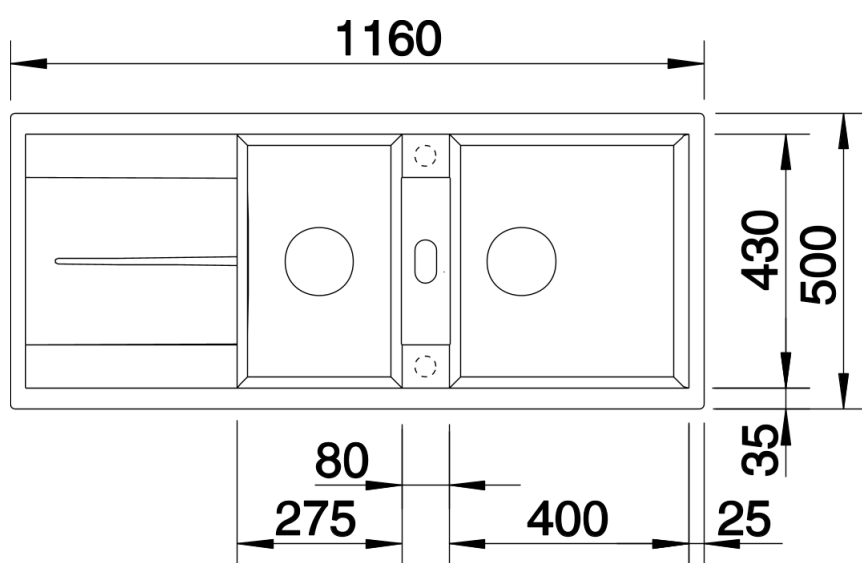

Fiches d'information sur le produit METRA 8 S

Référence de l'article 518885

Avantage

- Design contemporain et épuré
- Ligne attractive pour tous publics
- Utilisation maximale de l'espace
- Grand égouttoir cannelé très pratique
- Évier réversible
- Siphon inclus

Coloris

SILGRANIT gris rocher

Coloris disponibles

noir
anthracite
gris rocher
alumétallic
blanc
jasmin
tartufo
café

Informations de planification

- ∅ = pré-perçage pour robinetterie

Étendue des fournitures

Vidage compact avec 2 bondes à panier Ø 90 mm inox manuelles
Siphon 137 158 inclus

Détails

Vue de dessus

Découpe

Vue de face

Vue latérale