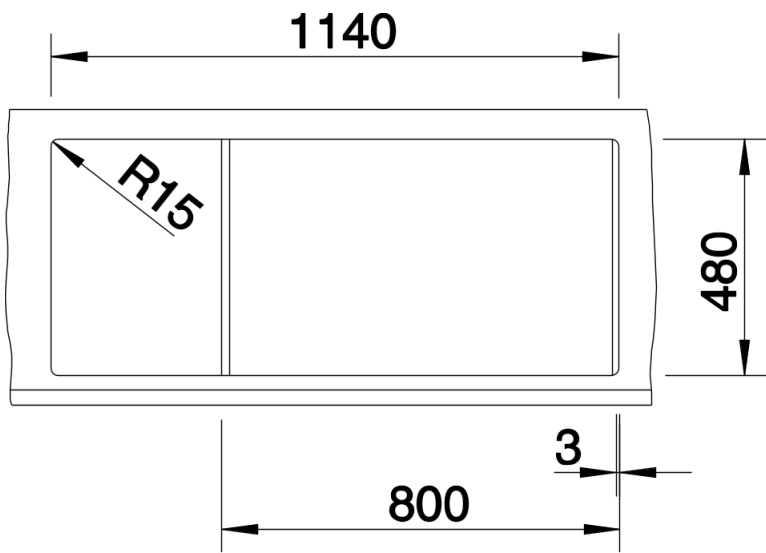

Fiches d'information sur le produit METRA 8 S

Référence de l'article 518885

Avantage

- Design contemporain et épuré
- Ligne attractive pour tous publics
- Utilisation maximale de l'espace
- Grand égouttoir cannelé très pratique
- Évier réversible
- Siphon inclus

Coloris

SILGRANIT gris rocher

Coloris disponibles

noir
anthracite
gris rocher
alumétallic
blanc
jasmin
tartufo
café

Informations de planification

- ∅ = pré-perçage pour robinetterie

Étendue des fournitures

Vidage compact avec 2 bondes à panier Ø 90 mm inox manuelles
Siphon 137 158 inclus

Détails

Vue de dessus

Découpe

Vue de face

Vue latérale