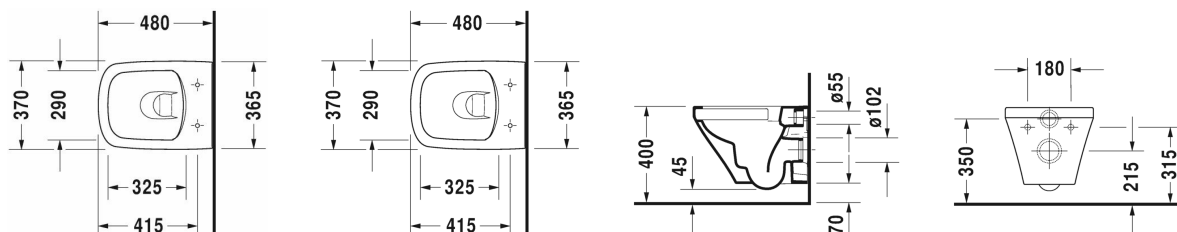

**DuraStyle Pack WC suspendu Compact Duravit Rimless® # 45710900A1**

Pack WC suspendu Compact Duravit Rimless®	Dimension	Poids	Référence
<b>Finitions</b>			
00 Blanc			
<b>Variante</b>			
dimensions carton 520 x 400 x 430 mm		25,800 kg	45710900A1
<b>Infobox</b>			
Si le montage se fait sans bâti-support, nous recommandons les fixations # 006500			

*Nos croquis indiquent toutes les dimensions nécessaires, en tenant compte des tolérances standard. Ces dimensions sont indicatives. Les dimensions exactes ne peuvent être prises que sur le produit fini.*