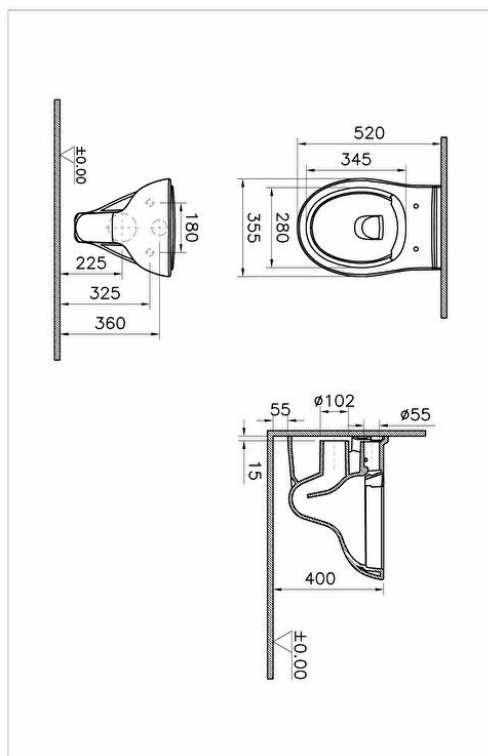

Gammes: S20 Round

Spécifications techniques

Couleur	Blanc
Hauteur	345
Largeur	355
Profondeur	520
Designer	Équipe design de VitrA
Finition	Hygiene
Hauteur des toilettes	400 mm

Type d'abattant	Sandwich
Fonction bidet	Sans tuyau pour bidet
Forme de design lavabo	Oval
Forme Wcandwc Seatandbidet	Oval
Forme intérieure	Profond
Mesure marketing (cm)	52 CM
Garantie	10

Matériau de la charnière	Métal
Type de charnière	Excentrique
Détail de l'installation	Fixation murale - externe
Matériel	Hygiene
Tailles des produits emballés (LxIxH)	445X400X550
Caractéristique du rebord	SmoothFlush
Fermeture douce	Oui
Épaisseur	Standard

Matériau du corps	VC- Porcelaine Vitreuse
Couleur de la charnière	Chrome

Dessin Technique 2A

**Spécifications techniques**

Couleur: Blanc **Hauteur:** 345 **Largeur:** 355 **Profondeur:** 520 **Designer:** Équipe design de VitrA **Finition:** Hygiene **Hauteur des toilettes:** 400 mm **Matériau de la charnière:** Métal **Type de charnière:** Excentrique **Détail de l'installation:** Fixation murale - externe **Matériel:** Hygiene **Tailles des produits emballés (LxIxH):** 445X400X550 **Caractéristique du rebord:** SmoothFlush **Fermeture douce:** Oui **Épaisseur:** Standard **Type d'abattant:** Sandwich **Fonction bidet:** Sans tuyau pour bidet **Forme de design lavabo:** Oval **Forme Wcandwc Seatandbidet:** Oval **Forme intérieure:** Profond **Mesure marketing (cm):** 52 CM **Garantie:** 10 **Matériau du corps:** VC- Porcelaine Vitreuse **Couleur de la charnière:** Chrome