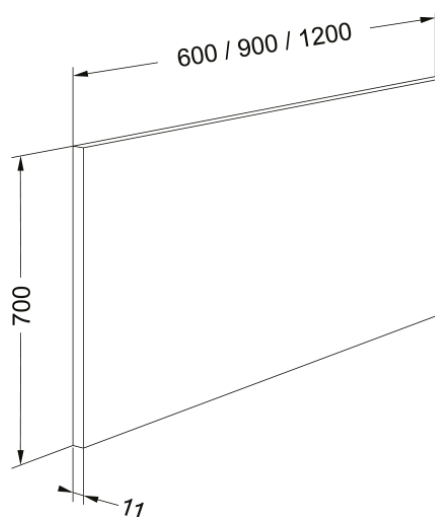

Crédence 1200x700mm Inox | 112.0158.143

Crédence inox 1200x700mm

Information produit

Matériau Inox

Sous-catégorie Autres accessoires pour hotte

Description du produit

Famille de produit Aucun