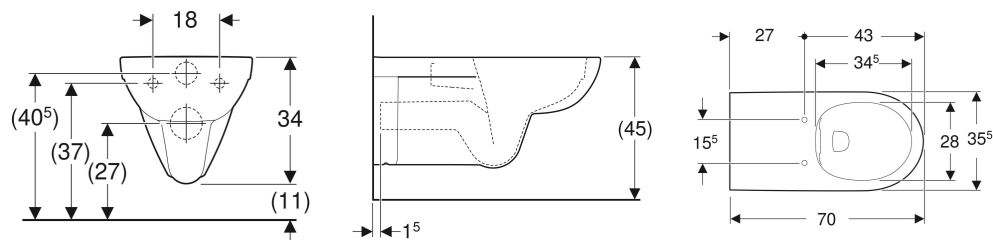

WC suspendu à fond creux Geberit Renova Comfort rallongé, adapté PMR, Rimfree

UTILISATION

- Pour réservoirs à encastrer

CARACTÉRISTIQUES

- Suspendu
- Cuvette de WC sans bride avec technique de rinçage Rimfree
- Adapté aux personnes à mobilité réduite
- Type 1, volume de rinçage complet 6/4 l, EN 997

- Rallongé

CARACTÉRISTIQUES TECHNIQUES

Matériau	Céramique sanitaire
Entraxe de fixation	18 cm

CONTENU DE LA LIVRAISON

- Tube de chasse rallongé

A COMMANDER EN SUPPLÉMENT

- Abattant WC

INFOS

- Conforme au décret sur l'accessibilité du 20 avril 2017

N° de réf.	Couleur / surface	B cm	H cm	T cm	Sortie
208570000	blanc	35.5	34	70	Horizontal