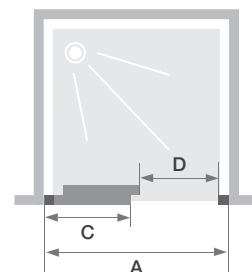

CLASSIC MACAO

Concepteur
et fabricant
FRANÇAIS

Kinedo

Paroi avec 1 volet coulissant

Macao - profilé blanc

CARACTÉRISTIQUES

- Pose simplifiée : grande extensibilité grâce aux profilés horizontaux télescopiques
- Nettoyage facilité : déclipsage de la porte en partie basse
- Pour une installation en angle, montage avec la paroi fixe Tonga

Dimensions en cm		Taille 105/115	Taille 115/125	Taille 125/142	Taille 142/155	Taille 155/172
Largeur (mini/maxi)	A	105/115	115/125	125/142	142/155	155/172
Largeur (mini/maxi) si montée en angle avec une paroi fixe	A	109/119	119/129	129/146	146/159	159/176
Largeur (mini/maxi) si montée en alignement avec une paroi fixe	A	105/115	115/125	125/142	142/155	155/172
Largeur partie fixe	C	53,5	58,5	68	74	83
Passage	D	42/51	47/55	50/65	59/72	63/80
Hauteur totale		190	190	190	190	190
Épaisseur du profilé vertical (côté fixe)		4	4	4	4	4
Épaisseur du profilé vertical (côté passage)		5	5	5	5	5
Épaisseur du profilé horizontal		3,2	3,2	3,2	3,2	3,2
Réglage du faux-aplomb (côté partie fixe)		1,8	1,8	1,8	1,8	1,8

Installation réversible gauche / droite

	Profilé blanc		Profilé chromé	
	Verre transparent	Verre avec bande centrale dépolie	Verre transparent	Verre avec bande centrale dépolie
105/115 cm	PA642BTNE	PA642BD1BE	PA642CTNE	PA642CD1BE
115/125 cm	PA643BTNE	PA643BD1BE	PA643CTNE	PA643CD1BE
125/142 cm	PA644BTNE	PA644BD1BE	PA644CTNE	PA644CD1BE
142/155 cm	PA1645BTNE	PA1645BD1BE	PA1645CTNE	PA1645CD1BE
155/172 cm	PA1646BTNE	PA1646BD1BE	PA1646CTNE	PA1646CD1BE