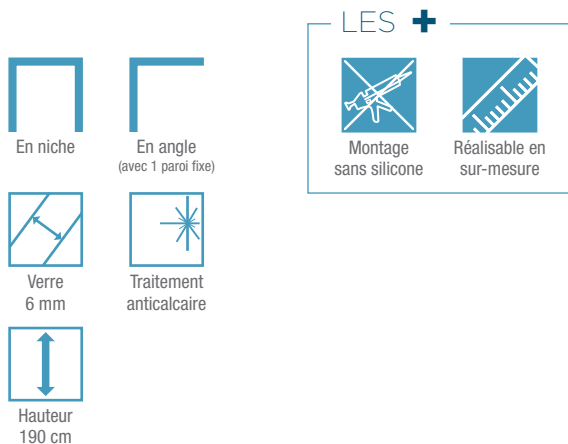

CLASSIC MACAO

Concepteur
et fabricant
FRANÇAIS

Kinedo

Paroi avec 1 volet coulissant

Macao - profilé blanc

CARACTÉRISTIQUES

- Pose simplifiée : grande extensibilité grâce aux profilés horizontaux télescopiques
- Nettoyage facilité : déclipsage de la porte en partie basse
- Pour une installation en angle, montage avec la paroi fixe Tonga

Dimensions en cm		Taille 105/115	Taille 115/125	Taille 125/142	Taille 142/155	Taille 155/172
Largeur (mini/maxi)	A	105/115	115/125	125/142	142/155	155/172
Largeur (mini/maxi) si montée en angle avec une paroi fixe	A	109/119	119/129	129/146	146/159	159/176
Largeur (mini/maxi) si montée en alignement avec une paroi fixe	A	105/115	115/125	125/142	142/155	155/172
Largeur partie fixe	C	53,5	58,5	68	74	83
Passage	D	42/51	47/55	50/65	59/72	63/80
Hauteur totale		190	190	190	190	190
Épaisseur du profilé vertical (côté fixe)		4	4	4	4	4
Épaisseur du profilé vertical (côté passage)		5	5	5	5	5
Épaisseur du profilé horizontal		3,2	3,2	3,2	3,2	3,2
Réglage du faux-aplomb (côté partie fixe)		1,8	1,8	1,8	1,8	1,8

Installation réversible gauche / droite

	Profilé blanc		Profilé chromé	
	Verre transparent	Verre avec bande centrale dépolie	Verre transparent	Verre avec bande centrale dépolie
105/115 cm	PA642BTNE	PA642BD1BE	PA642CTNE	PA642CD1BE
115/125 cm	PA643BTNE	PA643BD1BE	PA643CTNE	PA643CD1BE
125/142 cm	PA644BTNE	PA644BD1BE	PA644CTNE	PA644CD1BE
142/155 cm	PA1645BTNE	PA1645BD1BE	PA1645CTNE	PA1645CD1BE
155/172 cm	PA1646BTNE	PA1646BD1BE	PA1646CTNE	PA1646CD1BE

Profilé d'extension (permet de gagner 2,5 cm en largeur)

Profilé blanc
PROFILE01

Profilé chromé
PROFILE03