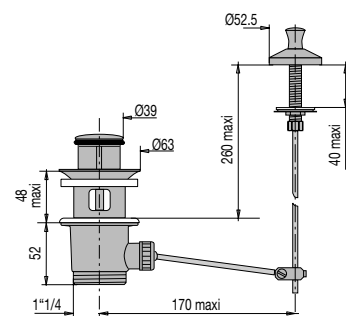

VIDAGE LAVABO /VIDAGE LAVABO, VASQUE, BIDET

BONDE LAITON LAVABO À TIRETTE

Bonde à tirette verticale

• CARACTERISTIQUES

- Bonde automatique pour lavabo, à tirette verticale
- Clapet laiton chromé diam. 39 mm
- Serrage min. 40 à 48 mm
- Corps nickel mat
- Débit : 75 l/mn

Réf.: 100100 008 00

Finition : Nickel mat

Emb. : Boîte

Ean : 3364541001061

vidéo, notice,
réparabilité...