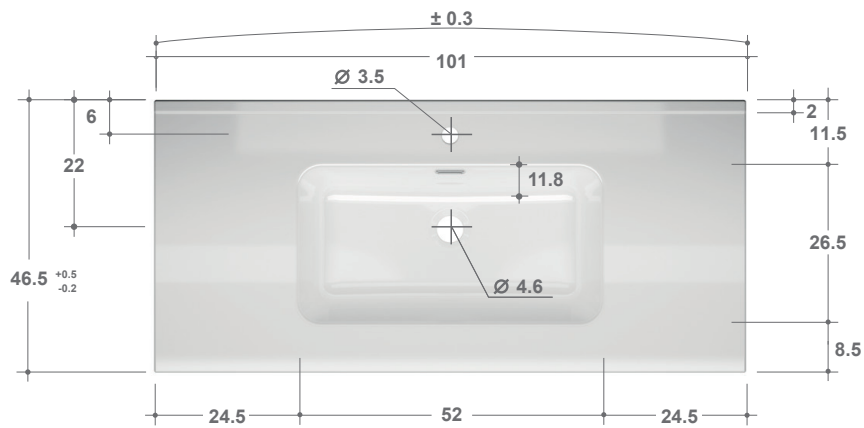

GAMME METROPOLITAN

Plan vasque en céramique blanc brillant

- L. 61
- L. 81
- L. 91
- L. 101
- L. 121
- L. 121 (60 + 60) - double vasque

Plan en céramique blanc brillant avec vasque moulée et trop plein intégré.

PLAN EN CERAMIQUE:

L. 101

L. 121

L. 121 (60 + 60) - double vasque