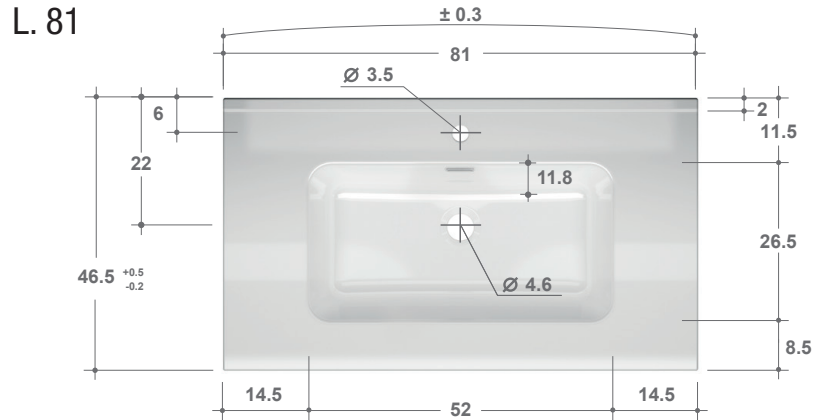

GAMME METROPOLITAN

Plan vasque en céramique blanc brillant

- L. 61
- L. 81
- L. 91
- L. 101
- L. 121
- L. 121 (60 + 60) - double vasque

Plan en céramique blanc brillant avec vasque moulée et trop plein intégré.

PLAN EN CERAMIQUE:

L. 101

L. 121

L. 121 (60 + 60) - double vasque