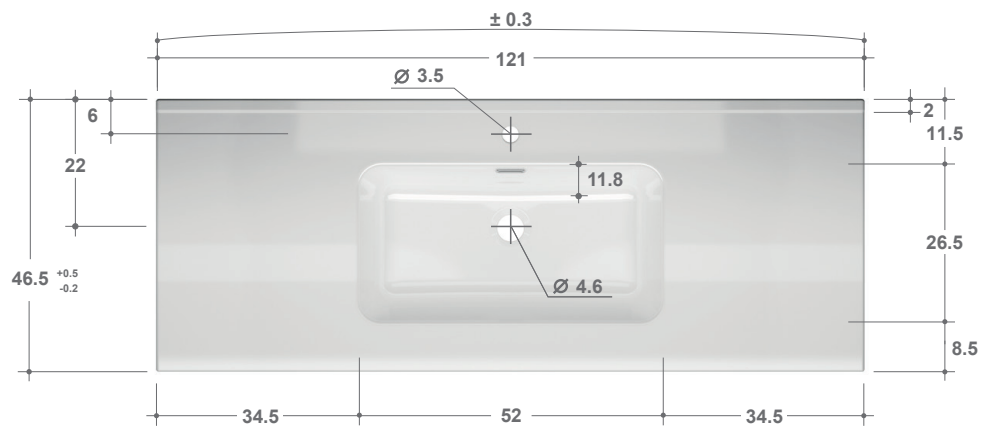

GAMME METROPOLITAN

Plan vasque en céramique blanc brillant

- L. 61
- L. 81
- L. 91
- L. 101
- L. 121
- L. 121 (60 + 60) - double vasque

Plan en céramique blanc brillant avec vasque moulée et trop plein intégré.

PLAN EN CERAMIQUE:

L. 101

L. 121

L. 121 (60 + 60) - double vasque