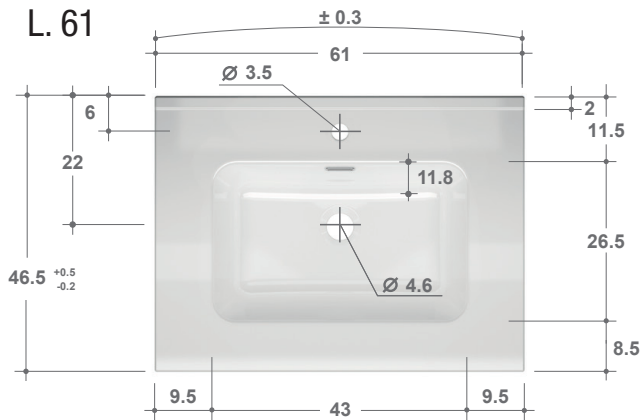

GAMME METROPOLITAN

Plan vasque en céramique blanc brillant

- L. 61
- L. 81
- L. 91
- L. 101
- L. 121
- L. 121 (60 + 60) - double vasque

Plan en céramique blanc brillant avec vasque moulée et trop plein intégré.

PLAN EN CERAMIQUE:

L. 101

L. 121

L. 121 (60 + 60) - double vasque