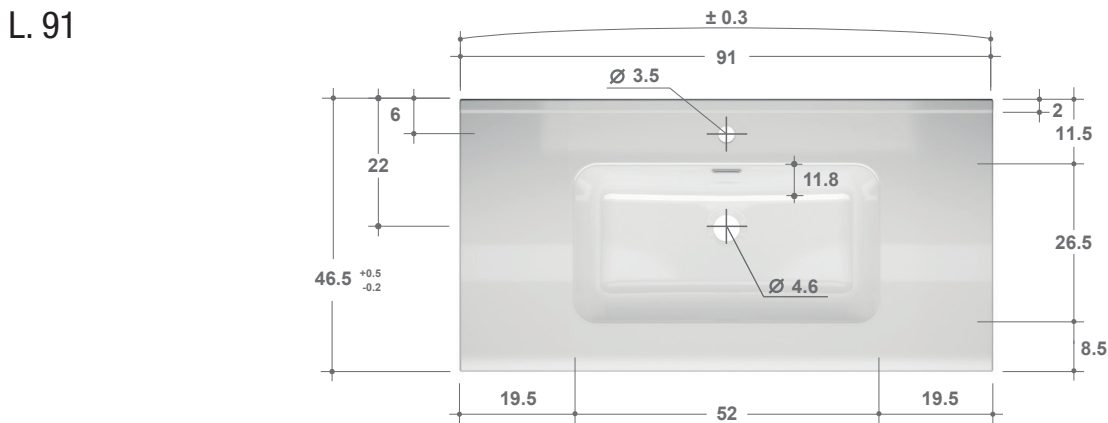

GAMME METROPOLITAN

Plan vasque en céramique blanc brillant

- L. 61
- L. 81
- L. 91
- L. 101
- L. 121
- L. 121 (60 + 60) - double vasque

Plan en céramique blanc brillant avec vasque moulée et trop plein intégré.

PLAN EN CERAMIQUE:

L. 101

L. 121

L. 121 (60 + 60) - double vasque