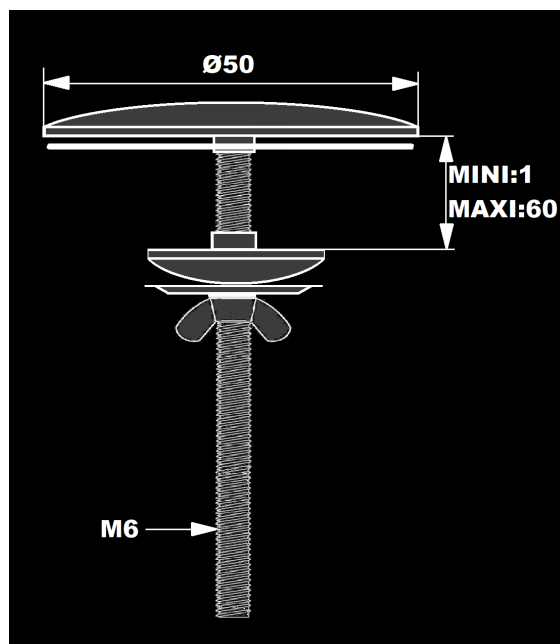

**CACHE TROU LUXE DIAMETRE 40 LAITON**

Ref : **1120A** | 19.00 € PPHT

Finition : **Chrome**

Caractéristiques techniques :

Laiton massif  
Ø 40 mm