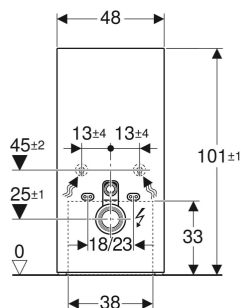

Panneau sanitaire Geberit Monolith Plus pour WC suspendu, 101 cm, habillage frontal en verre

Exemple d'image

UTILISATION

- Pour les rénovations, les transformations et les nouvelles constructions
- Pour fixations murales avec hauteur d'évacuation > 23 cm
- Pour remplacer des réservoirs apparents en basse position
- Pour remplacer des WC suspendus avec réservoir apparent attenant
- Pour WC complets Geberit AquaClean
- Pour le raccordement d'abattants Geberit AquaClean, avec accessoires
- Pour montage sur sols finis
- Pour le montage devant des parois de construction en cloison sèche ou en dur
- Pour compenser le décalage entre les raccords pour WC et les évacuations murales par manchon de raccordement excentré pour WC suspendu

CARACTÉRISTIQUES TECHNIQUES

Degré de protection	IPX4
Tension nominale	100–240 V c.a.
Tension de fonctionnement	12 V c.c.
Fréquence du réseau	50–60 Hz
Puissance absorbée, standby max.	0.5 W
Pression dynamique	0.1–10 bar
Température max. de l'eau	25 °C
Volume de chasse, réglage d'usine	6 / 3 l
Grand volume de chasse, plage de réglage	4–6 l
Petit volume de chasse	3 l
Couleur de lumière	2200–4000 K

CONTENU DE LA LIVRAISON

- Kit de raccordement d'eau avec 2 robinets équerre 1/2"
- Rallonge de coude de chasse 160 mm
- Manchette en EPDM, ø 44 / 55 mm
- Manchon de raccordement en PE-HD, ø 90 mm
- Manchon de transition en PE-HD, ø 90 / 110 mm
- 2 tiges filetées M12
- Kit d'isolation phonique