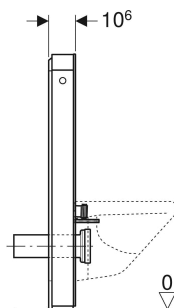

Panneau sanitaire Geberit Monolith Plus pour WC suspendu, 101 cm, habillage frontal en verre

Exemple d'image

UTILISATION

- Pour les rénovations, les transformations et les nouvelles constructions
- Pour fixations murales avec hauteur d'évacuation > 23 cm
- Pour remplacer des réservoirs apparents en basse position
- Pour remplacer des WC suspendus avec réservoir apparent attenant
- Pour WC complets Geberit AquaClean
- Pour le raccordement d'abattants Geberit AquaClean, avec accessoires
- Pour montage sur sols finis
- Pour le montage devant des parois de construction en cloison sèche ou en dur
- Pour compenser le décalage entre les raccords pour WC et les évacuations murales par manchon de raccordement excentré pour WC suspendu

CARACTÉRISTIQUES TECHNIQUES

Degré de protection	IPX4
Tension nominale	100–240 V c.a.
Tension de fonctionnement	12 V c.c.
Fréquence du réseau	50–60 Hz
Puissance absorbée, standby max.	0.5 W
Pression dynamique	0.1–10 bar
Température max. de l'eau	25 °C
Volume de chasse, réglage d'usine	6 / 3 l
Grand volume de chasse, plage de réglage	4–6 l
Petit volume de chasse	3 l
Couleur de lumière	2200–4000 K

CONTENU DE LA LIVRAISON

- Kit de raccordement d'eau avec 2 robinets équerre 1/2"
- Rallonge de coude de chasse 160 mm
- Manchette en EPDM, ø 44 / 55 mm
- Manchon de raccordement en PE-HD, ø 90 mm
- Manchon de transition en PE-HD, ø 90 / 110 mm
- 2 tiges filetées M12
- Kit d'isolation phonique