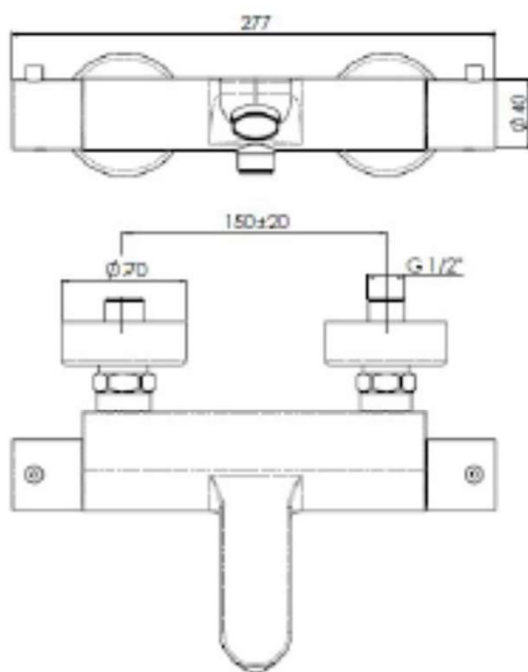

Metropolitan

Mitigeur thermostatique bain/douche

Code RICHARDSON : **287QR.8**

- Mitigeur thermostatique
- Rosace cylindriques