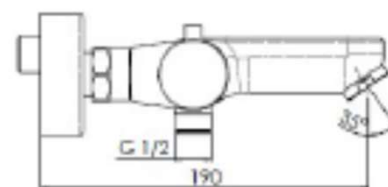

Metropolitan

Mitigeur thermostatique bain/douche

Code RICHARDSON : **287QR.8**

- Mitigeur thermostatique
- Rosace cylindriques