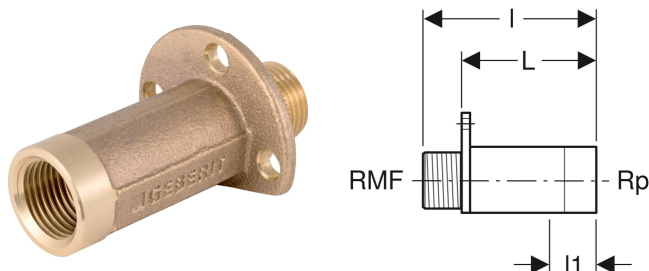

Applique droite Geberit avec filetage mâle MF 1/2"

Exemple d'image

UTILISATION

- Pour eau potable froide et chaude
- Pour eau de refroidissement et de chauffage sans antigel
- Pour eau de refroidissement et de chauffage avec antigel
- Pour air comprimé (classe de pureté d'huile 0-3)
- Pour dépression

- Pour les applications domestiques, industrielles et la construction navale

CARACTÉRISTIQUES

- Filetage mâle MF 1/2" compatible avec MasterFix et MeplaFix
- Trois trous de fixation
- Raccord MF 1/2" équipé d'un bouchon de protection bleu

CARACTÉRISTIQUES TECHNIQUES

Matériau Bronze (CuSn5Zn5Pb2-C)

ACCESSOIRES

- Isolation phonique Geberit pour applique droite

N° de réf.	DN	RMF "	Rp "	L cm	I cm	I1 cm
602.283.00.1	15	1/2	1/2	5.7	7.9	2.7
602.269.00.1	15	1/2	1/2	6.6	8.8	2.7