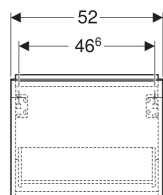

Meuble bas Geberit iCon pour lave-mains, avec un tiroir

0

CARACTÉRISTIQUES

- Certifié FSC™ C134279
- Suspendu
- Avec un tiroir
- Poignée d'ouverture
- Tiroir à fermeture ralentie
- Poignée échangeable
- Tiroir sans découpe pour siphon

- Résistant à l'humidité
- Livré prémonté

CARACTÉRISTIQUES TECHNIQUES

Matériau	Panneau aggloméré trois couches haute densité
Charge du tiroir max.	30 kg

CONTENU DE LA LIVRAISON

- Meuble bas pour lave-mains
- Matériel de fixation

ACCESSOIRES

- Poignée Geberit

N° de réf.	Couleur / surface	B cm	Largeur de lavabo cm	H cm	T cm
502.302.01.1	Corps et façade : blanc / laqué très brillant Poignée : blanc alpin / thermolaqué mat	52	53	41.5	30.7
502.302.01.2	Corps et façade : blanc / laqué très brillant Poignée : chromé brillant	52	53	41.5	30.7
502.302.01.3 *	Corps et façade : blanc / laqué mat Poignée : blanc alpin / thermolaqué mat	52	53	41.5	30.7