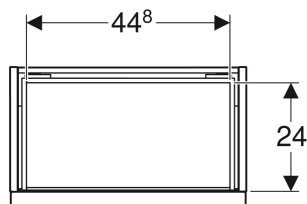

# Meuble bas Geberit iCon pour lave-mains, avec un tiroir

Exemple d'image

0

## CARACTÉRISTIQUES TECHNIQUES

Matériau	Panneau aggloméré trois couches haute densité
Charge du tiroir max.	30 kg

## ACCESSOIRES

- Poignée Geberit

N° de réf.	Couleur / surface	B cm	Largeur de lavabo cm	H cm	T cm
502.302.01.1	Corps et façade : blanc / laqué très brillant Poignée : blanc alpin / thermolaqué mat	52	53	41.5	30.7
502.302.01.2	Corps et façade : blanc / laqué très brillant Poignée : chromé brillant	52	53	41.5	30.7
502.302.01.3 *	Corps et façade : blanc / laqué mat Poignée : blanc alpin / thermolaqué mat	52	53	41.5	30.7

N° de réf.	Couleur / surface	B cm	Largeur de lavabo cm	H cm	T cm
502.302.JH.1	Corps et façade : chêne / mélamine structuré bois Poignée : gris velouté / thermolaqué mat	52	53	41.5	30.7
502.302.JK.1	Corps et façade : gris velouté / laqué mat Poignée : gris velouté / thermolaqué mat	52	53	41.5	30.7
502.302.JL.1 *	Corps et façade : sable gris / laqué très brillant Poignée : sable gris / thermolaqué mat	52	53	41.5	30.7
502.302.JR.1 *	Corps et façade : noyer Carya / mélamine structuré bois Poignée : gris velouté / thermolaqué mat	52	53	41.5	30.7