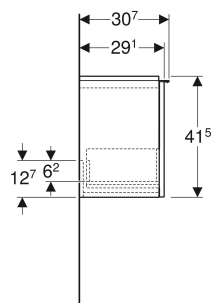

# Meuble bas Geberit iCon pour lave-mains, avec un tiroir

Exemple d'image

0

## CARACTÉRISTIQUES TECHNIQUES

Matériau	Panneau aggloméré trois couches haute densité
Charge du tiroir max.	30 kg

## ACCESSOIRES

- Poignée Geberit

N° de réf.	Couleur / surface	B cm	Largeur de lavabo cm	H cm	T cm
502.302.01.1	Corps et façade : blanc / laqué très brillant Poignée : blanc alpin / thermolaqué mat	52	53	41.5	30.7
502.302.01.2	Corps et façade : blanc / laqué très brillant Poignée : chromé brillant	52	53	41.5	30.7
502.302.01.3 *	Corps et façade : blanc / laqué mat Poignée : blanc alpin / thermolaqué mat	52	53	41.5	30.7

N° de réf.	Couleur / surface	B cm	Largeur de lavabo cm	H cm	T cm
502.302.JH.1	Corps et façade : chêne / mélamine structuré bois Poignée : gris velouté / thermolaqué mat	52	53	41.5	30.7
502.302.JK.1	Corps et façade : gris velouté / laqué mat Poignée : gris velouté / thermolaqué mat	52	53	41.5	30.7
502.302.JL.1 *	Corps et façade : sable gris / laqué très brillant Poignée : sable gris / thermolaqué mat	52	53	41.5	30.7
502.302.JR.1 *	Corps et façade : noyer Carya / mélamine structuré bois Poignée : gris velouté / thermolaqué mat	52	53	41.5	30.7