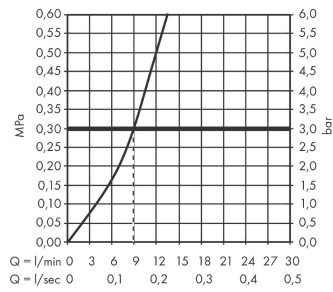

Talis Select M51
Mitigeur de cuisine 300, 1 jet
Finition: **Chromé** Numéro d'article: **72820000**

Schéma d'écoulement