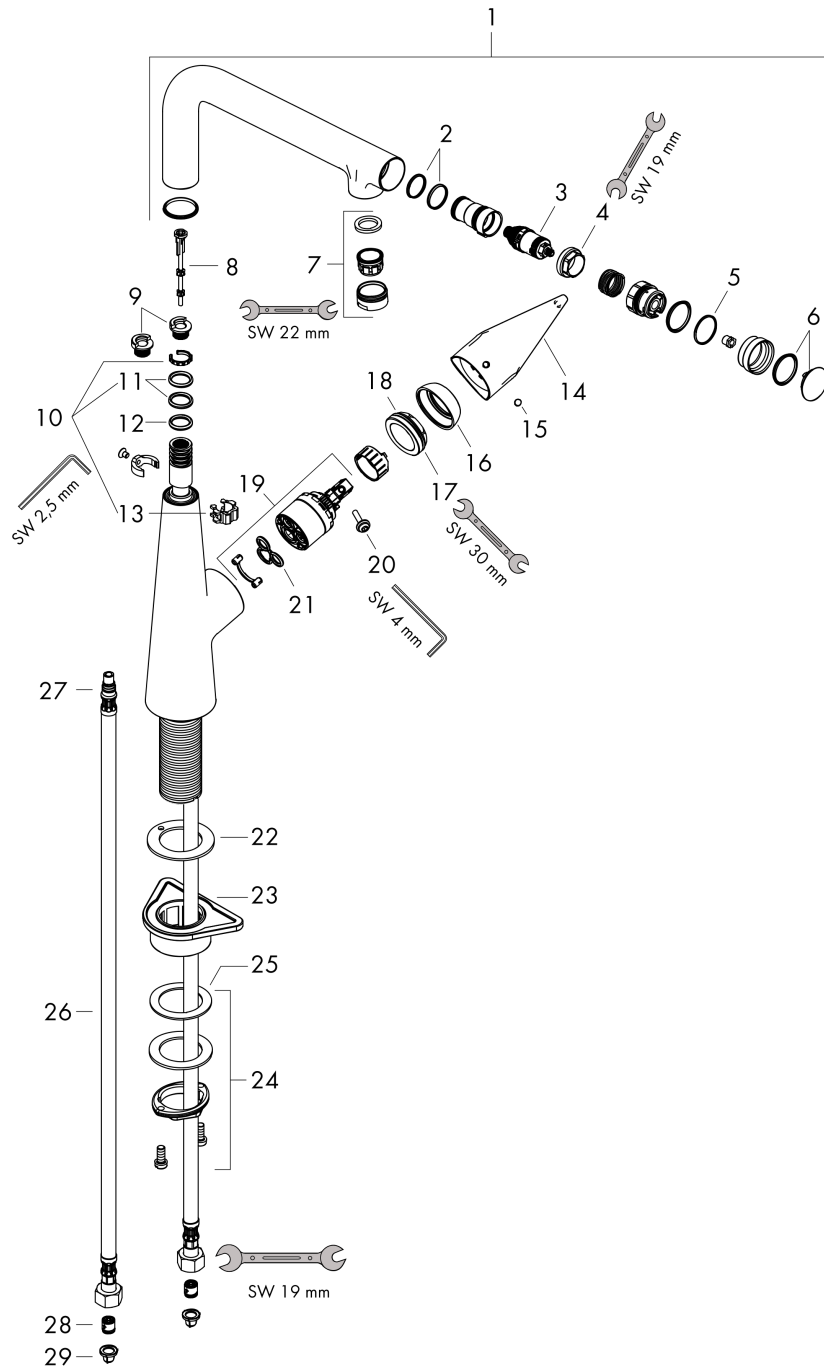

Schéma d'écoulement

Talis Select M51
 Mitigeur de cuisine 300, 1 jet
 Finition: Chromé Numéro d'article: 72820000

Vue éclatée

Année de construction: >06/15

Talis Select M51**Mitigeur de cuisine 300, 1 jet**Finition: **Chromé** Numéro d'article: **72820000****Liste des pièces détachées**

Année de construction: >06/15

Pos.	Description	Numéro d'article	GP	UE
1	bec cpl.	92695000	265,54 €	1
2	joint torique 17x1,5	98137000	8,39 €	1
3	mécanisme d'arrêt	98463000	50,32 €	1
4	écrou à six pans	92567000	22,37 €	1
5	joint torique 19x1,5	95962000	8,39 €	1
6	capot	92566880	22,37 €	1
7	mousseur laminaire M24x1 (15 l/min)	92517000	22,37 €	1
8	poussoir	92505000	11,18 €	1
9	set des bagues d'arrêt (110° / 150°)	98486000	18,17 €	1
10	set de joint plat	92646000	22,37 €	1
11	joint torique 14x2,5	98189000	8,39 €	1
12	joint torique 11x3	92481000	8,39 €	1
13	anneau de axial	97558000	8,39 €	1
14	poignée	92581000	50,32 €	1
15	cache vis	96338000	8,39 €	1
16	rosace	95498000	13,98 €	1
17	écrou à six pans	97209000	18,17 €	1
18	joint torique 32x2	98193000	8,39 €	1
19	cartouche cpl.	92730000	64,28 €	1
20	vis	95140000	11,18 €	1
21	joint	95008000	13,98 €	1
22	joint	92582000	8,39 €	1
23	set de fixation	97523000	11,18 €	1
24	fixation cpl. (Ø 34)	95049000	18,17 €	1
25	anneau plastique	97548000	8,39 €	1
26	flexible de raccordement 900 mm M8x0,75 G3/8	95372000	33,54 €	1
27	joint torique 7x1,5	98422000	8,39 €	1
28	clapet anti-retour DW 10	96456000	13,98 €	1
29	filtre	95291000	16,78 €	1