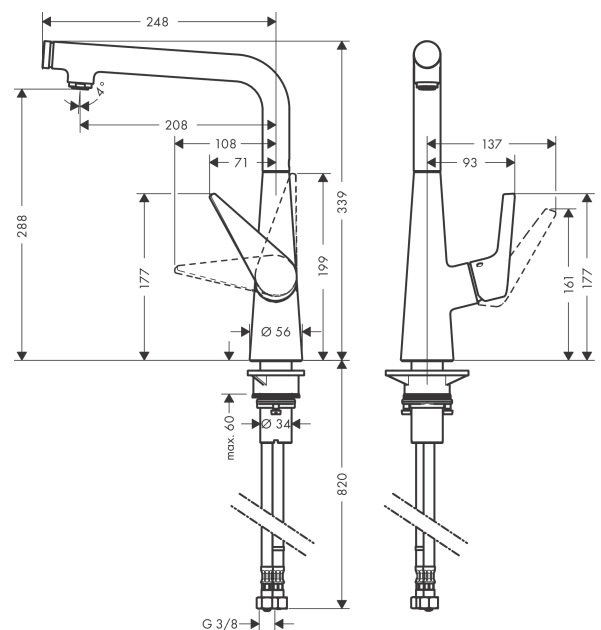

Plan géométral